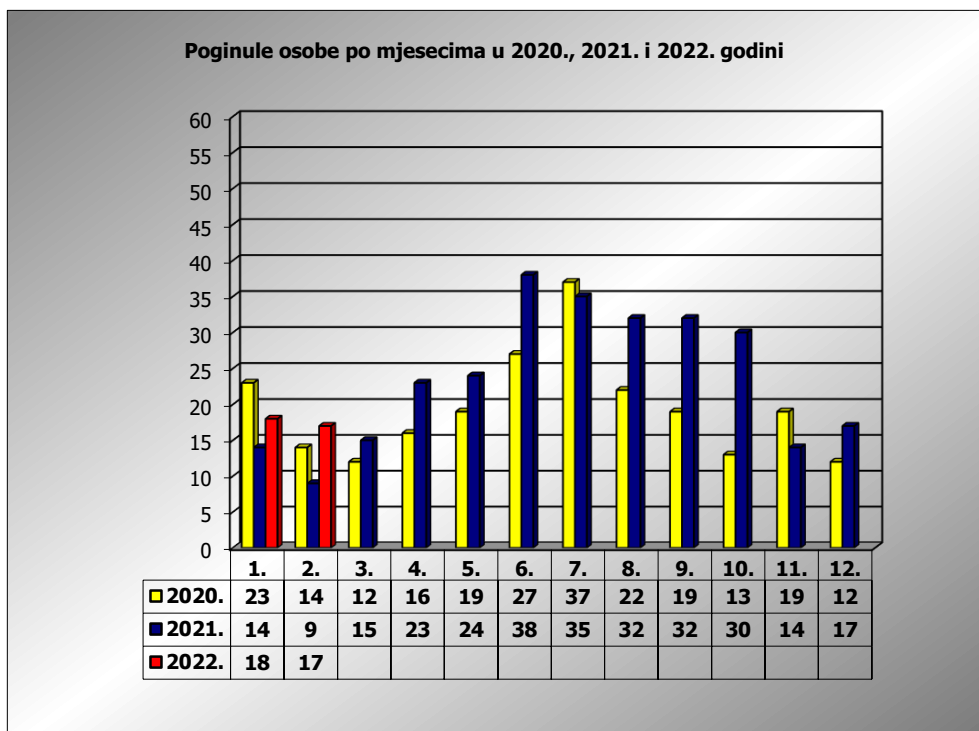

**PRIKAZ POGINULIH OSOBA U PROMETNIM NESREĆAMA U 2022.  
GODINI U REPUBLICI HRVATSKOJ PO MJESECIMA  
(usporedba s 2020. i 2021. godinom)**

mjesec	poginuli			2022./2020.		2022./2021.	
	2020. g.	2021. g.	2022. g.				
siječanj	23	14	18	-21,7%	-5	28,6%	4
veljača	14	9	17	21,4%	3	88,9%	8
ožujak	12	15					
travanj	16	23					
svibanj	19	25					
lipanj	27	38					
srpanj	37	35					
kolovoz	22	32					
rujan	19	32					
listopad	13	30					
studeni	19	14					
prosinac	12	17					
<b>I</b>	<b>23</b>	<b>14</b>	<b>18</b>	<b>-21,7%</b>	<b>-5</b>	<b>28,6%</b>	<b>4</b>
<b>I - II</b>	<b>37</b>	<b>23</b>	<b>35</b>	<b>-5,4%</b>	<b>-2</b>	<b>52,2%</b>	<b>12</b>

II. mjesec - podaci s danom 20.02.2020., 2021. i 2022.