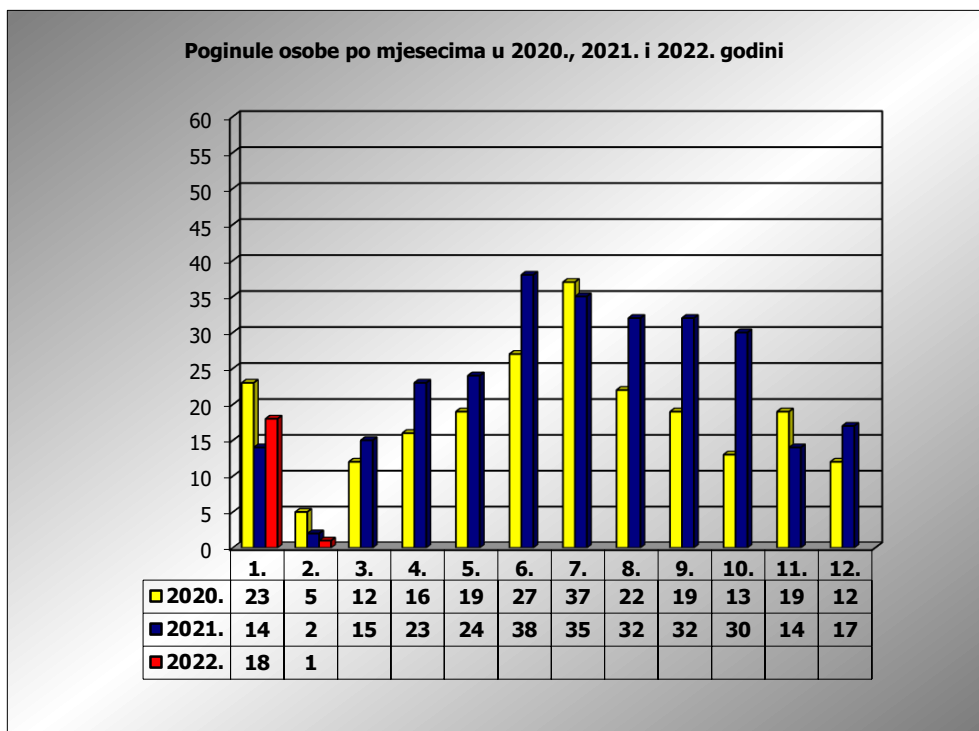

PRIKAZ POGINULIH OSOBA U PROMETNIM NESREĆAMA U 2022. GODINI U REPUBLICI HRVATSKOJ PO MJESECIMA
(usporedba s 2020. i 2021. godinom)

mjesec	poginuli			2022./2020.		2022./2021.	
	2020. g.	2021. g.	2022. g.				
siječanj	23	14	18	-21,7%	-5	28,6%	4
veljača	5	2	1	-80,0%	-4	-50,0%	-1
ožujak	12	15					
travanj	16	23					
svibanj	19	25					
lipanj	27	38					
srpanj	37	35					
kolovoz	22	32					
rujan	19	32					
listopad	13	30					
studeni	19	14					
prosinac	12	17					
I	23	14	18	-21,7%	-5	28,6%	4
I - II	28	16	19	-32,1%	-9	18,8%	3

II. mjesec - podaci s danom 03.02.2020., 2021. i 2022.