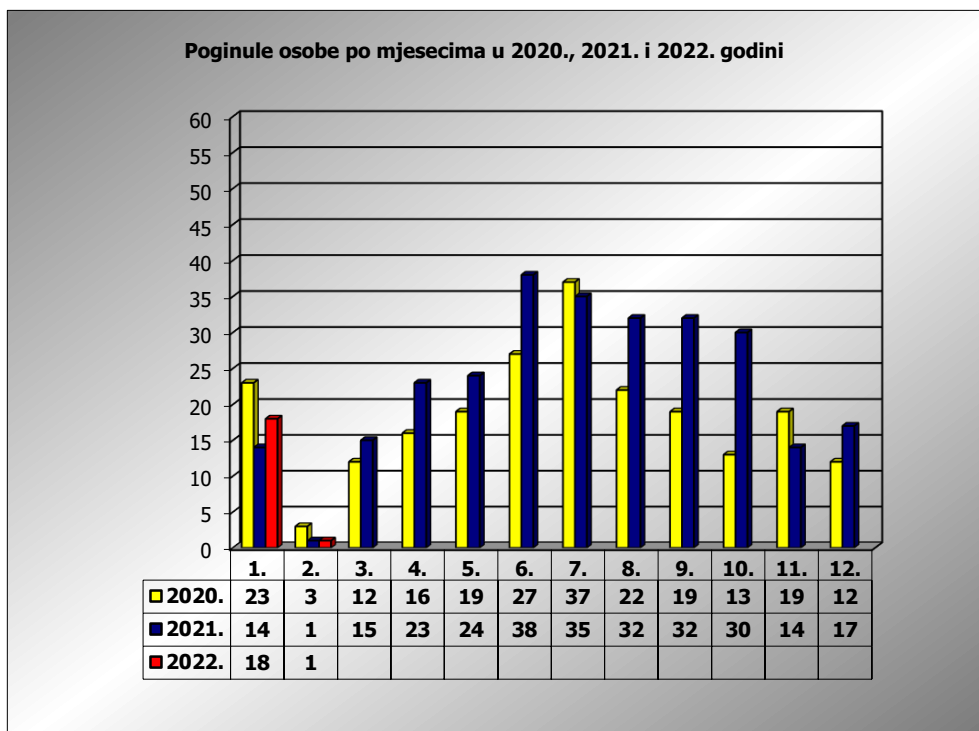

**PRIKAZ POGINULIH OSOBA U PROMETNIM NESREĆAMA U 2022. GODINI U REPUBLICI HRVATSKOJ PO MJESECIMA**  
(usporedba s 2020. i 2021. godinom)

mjesec	poginuli			2022./2020.		2022./2021.	
	2020. g.	2021. g.	2022. g.				
siječanj	23	14	18	-21,7%	-5	28,6%	4
veljača	3	1	1	-66,7%	-2	0,0%	0
ožujak	12	15					
travanj	16	23					
svibanj	19	25					
lipanj	27	38					
srpanj	37	35					
kolovoz	22	32					
rujan	19	32					
listopad	13	30					
studeni	19	14					
prosinac	12	17					
<b>I</b>	<b>23</b>	<b>14</b>	<b>18</b>	<b>-21,7%</b>	<b>-5</b>	<b>28,6%</b>	<b>4</b>
<b>I - II</b>	<b>26</b>	<b>15</b>	<b>19</b>	<b>-26,9%</b>	<b>-7</b>	<b>26,7%</b>	<b>4</b>

II. mjesec - podaci s danom 02.02.2020., 2021. i 2022.