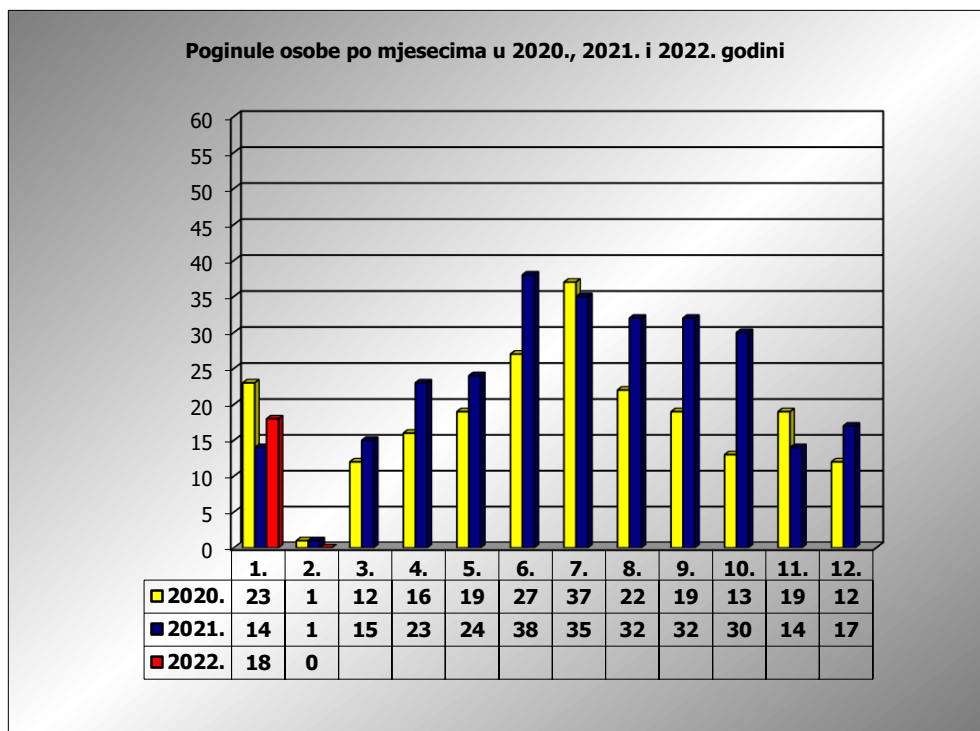

**PRIKAZ POGINULIH OSOBA U PROMETNIM NESREĆAMA U 2022.  
GODINI U REPUBLICI HRVATSKOJ PO MJESECIMA  
(usporedba s 2020. i 2021. godinom)**

mjesec	poginuli			2022./2020.		2022./2021.	
	2020. g.	2021. g.	2022. g.				
siječanj	23	14	18	-21,7%	-5	28,6%	4
veljača	1	1	0	-100,0%	-1	-100,0%	-1
ožujak	12	15					
travanj	16	23					
svibanj	19	25					
lipanj	27	38					
srpanj	37	35					
kolovoz	22	32					
rujan	19	32					
listopad	13	30					
studeni	19	14					
prosinac	12	17					
<b>I</b>	<b>23</b>	<b>14</b>	<b>18</b>	<b>-21,7%</b>	<b>-5</b>	<b>28,6%</b>	<b>4</b>
<b>I - II</b>	<b>24</b>	<b>15</b>	<b>18</b>	<b>-25,0%</b>	<b>-6</b>	<b>20,0%</b>	<b>3</b>

II. mjesec - podaci s danom 01.02.2020., 2021. i 2022.