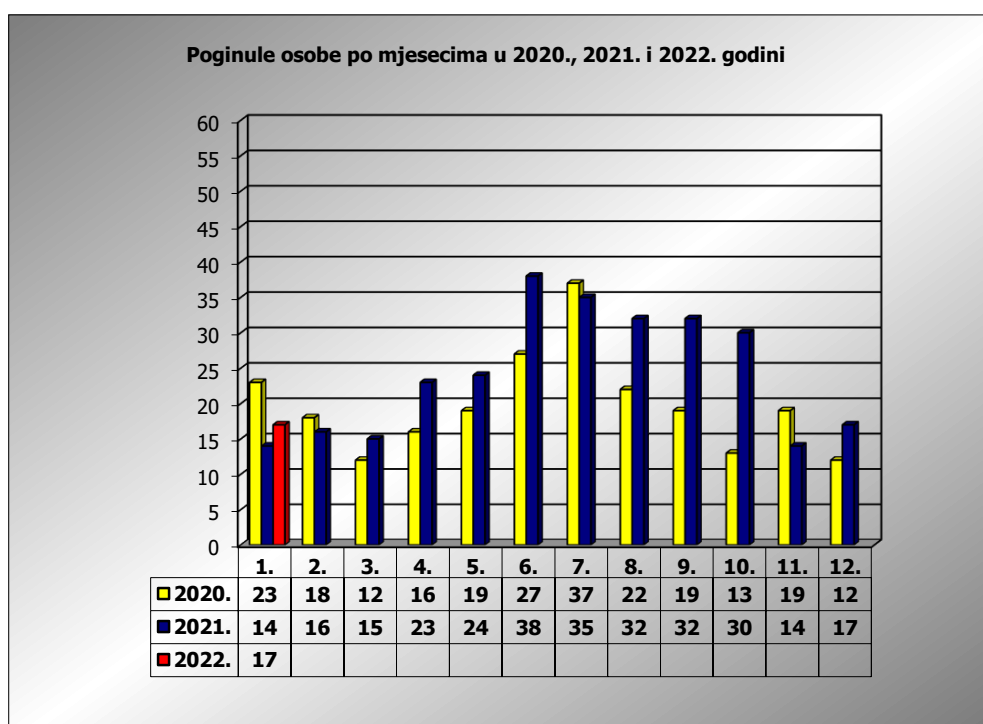

PRIKAZ POGINULIH OSOBA U PROMETNIM NESREĆAMA U 2022. GODINI U REPUBLICI HRVATSKOJ PO MJESECIMA
(usporedba s 2020. i 2021. godinom)

mjesec	poginuli			2022./2020.		2022./2021.	
	2020. g.	2021. g.	2022. g.				
siječanj	23	14	17	-26,1%	-6	21,4%	3
veljača	18	16					
ožujak	12	15					
travanj	16	23					
svibanj	19	25					
lipanj	27	38					
srpanj	37	35					
kolovoz	22	32					
rujan	19	32					
listopad	13	30					
studeni	19	14					
prosinac	12	17					
I	23	14	17	-26,1%	-6	21,4%	3

I. mjesec - podaci s danom 31.01.2020., 2021. i 2022.