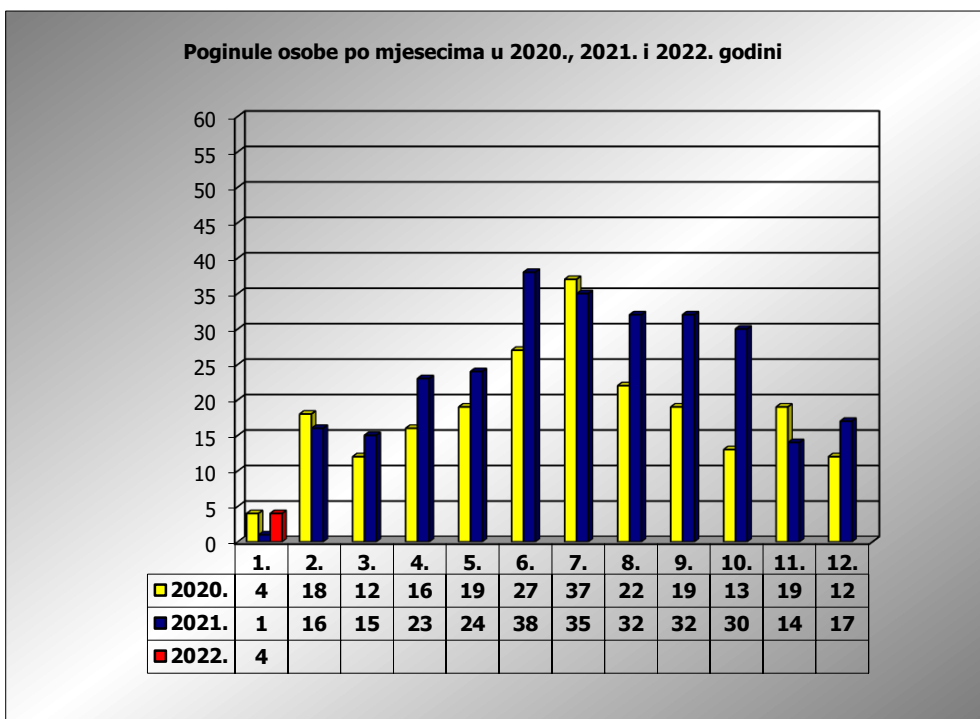

PRIKAZ POGINULIH OSOBA U PROMETNIM NESREĆAMA U 2022. GODINI U REPUBLICI HRVATSKOJ PO MJESECIMA
(usporedba s 2020. i 2021. godinom)

mjesec	poginuli			2022./2020.		2022./2021.	
	2020. g.	2021. g.	2022. g.				
siječanj	4	1	4	0,0%	0	300,0%	3
veljača	18	16					
ožujak	12	15					
travanj	16	23					
svibanj	19	25					
lipanj	27	38					
srpanj	37	35					
kolovoz	22	32					
rujan	19	32					
listopad	13	30					
studeni	19	14					
prosinac	12	17					
I	4	1	4	0,0%	0	300,0%	3

I. mjesec - podaci s danom 06.01.2020., 2021. i 2022.