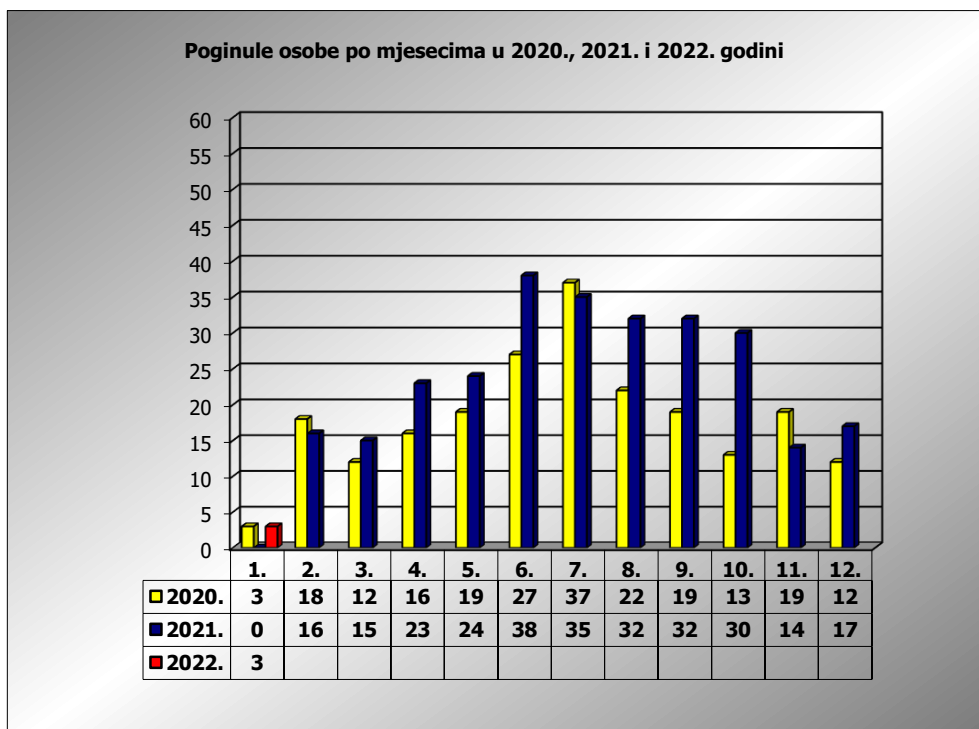

**PRIKAZ POGINULIH OSOBA U PROMETNIM NESREĆAMA U 2022. GODINI U REPUBLICI HRVATSKOJ PO MJESECIMA**  
(usporedba s 2020. i 2021. godinom)

mjesec	poginuli			2022./2020.		2022./2021.	
	2020. g.	2021. g.	2022. g.				
siječanj	3	0	3	0,0%	0	#DIJ/0!	3
veljača	18	16					
ožujak	12	15					
travanj	16	23					
svibanj	19	25					
lipanj	27	38					
srpanj	37	35					
kolovoz	22	32					
rujan	19	32					
listopad	13	30					
studeni	19	14					
prosinac	12	17					
<b>I</b>	<b>3</b>	<b>0</b>	<b>3</b>	<b>0,0%</b>	<b>0</b>	<b>#DIJ/0!</b>	<b>3</b>

I. mjesec - podaci s danom 04.01.2020., 2021. i 2022.