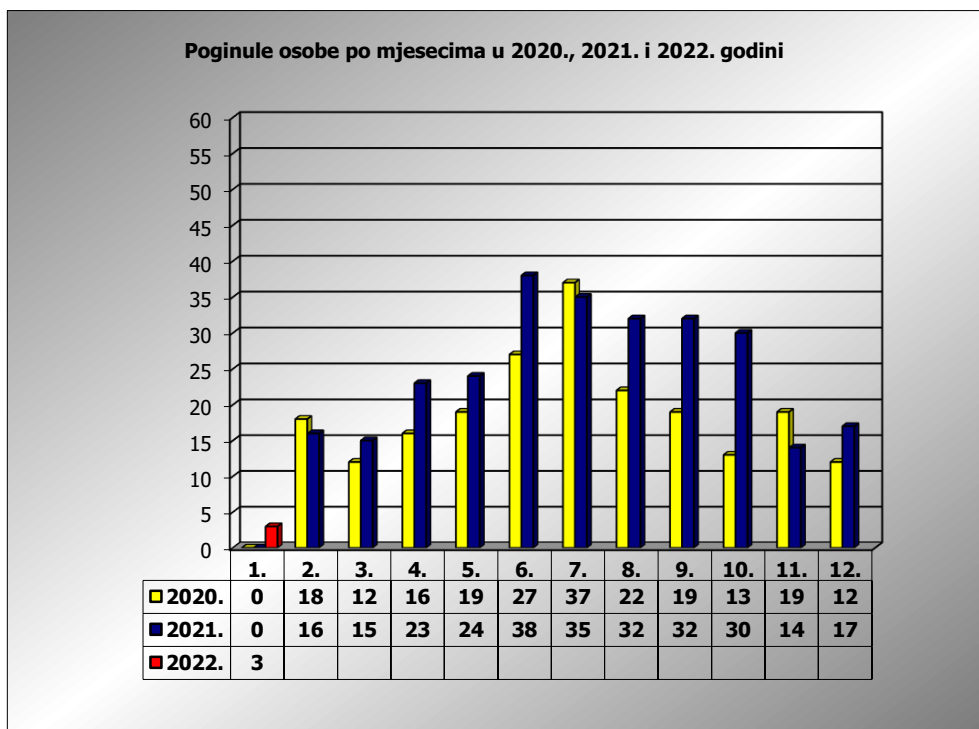

**PRIKAZ POGINULIH OSOBA U PROMETNIM NESREĆAMA U 2022. GODINI U REPUBLICI HRVATSKOJ PO MJESECIMA**  
(usporedba s 2020. i 2021. godinom)

| mjesec   | poginuli |          |          | 2022./2020.    |          | 2022./2021.    |          |
|----------|----------|----------|----------|----------------|----------|----------------|----------|
|          | 2020. g. | 2021. g. | 2022. g. |                |          |                |          |
| siječanj | 0        | 0        | 3        | #DIJ/0!        | 3        | #DIJ/0!        | 3        |
| veljača  | 18       | 16       |          |                |          |                |          |
| ožujak   | 12       | 15       |          |                |          |                |          |
| travanj  | 16       | 23       |          |                |          |                |          |
| svibanj  | 19       | 25       |          |                |          |                |          |
| lipanj   | 27       | 38       |          |                |          |                |          |
| srpanj   | 37       | 35       |          |                |          |                |          |
| kolovoz  | 22       | 32       |          |                |          |                |          |
| rujan    | 19       | 32       |          |                |          |                |          |
| listopad | 13       | 30       |          |                |          |                |          |
| studeni  | 19       | 14       |          |                |          |                |          |
| prosinac | 12       | 17       |          |                |          |                |          |
| <b>I</b> | <b>0</b> | <b>0</b> | <b>3</b> | <b>#DIJ/0!</b> | <b>3</b> | <b>#DIJ/0!</b> | <b>3</b> |

I. mjesec - podaci s danom 03.01.2020., 2021. i 2022.