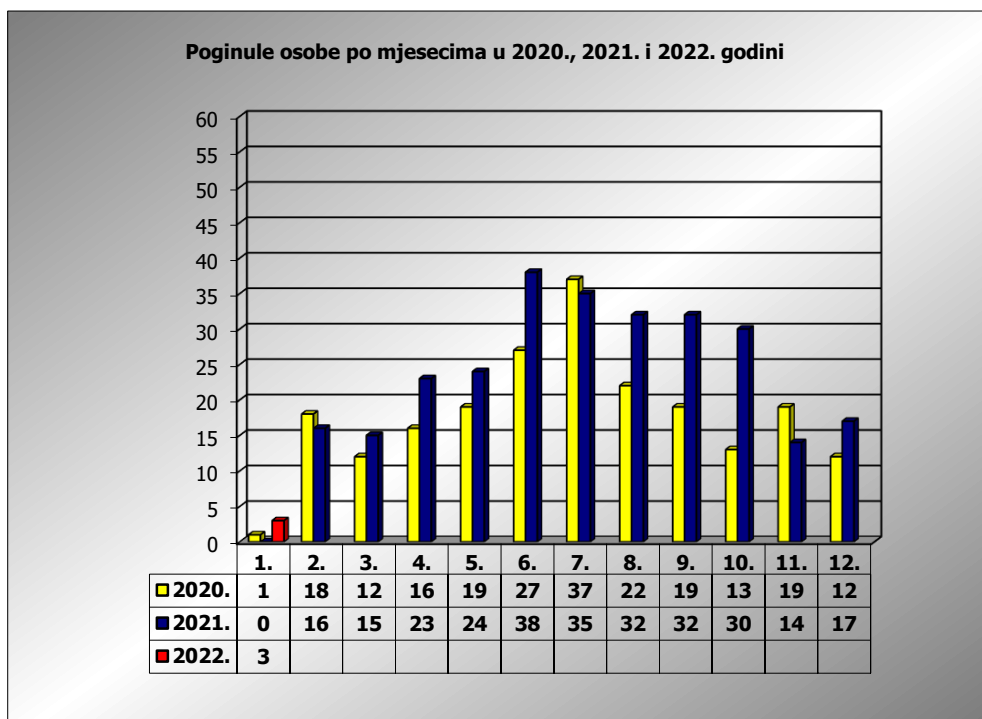

PRIKAZ POGINULIH OSOBA U PROMETNIM NESREĆAMA U 2022. GODINI U REPUBLICI HRVATSKOJ PO MJESECIMA
(usporedba s 2020. i 2021. godinom)

mjesec	poginuli			2022./2020.		2022./2021.	
	2020. g.	2021. g.	2022. g.				
siječanj	1	0	3	200,0%	2	#DIJ/0!	3
veljača	18	16					
ožujak	12	15					
travanj	16	23					
svibanj	19	25					
lipanj	27	38					
srpanj	37	35					
kolovoz	22	32					
rujan	19	32					
listopad	13	30					
studeni	19	14					
prosinac	12	17					
I	1	0	3	200,0%	2	#DIJ/0!	3

I. mjesec - podaci s danom 02.01.2020., 2021. i 2022.