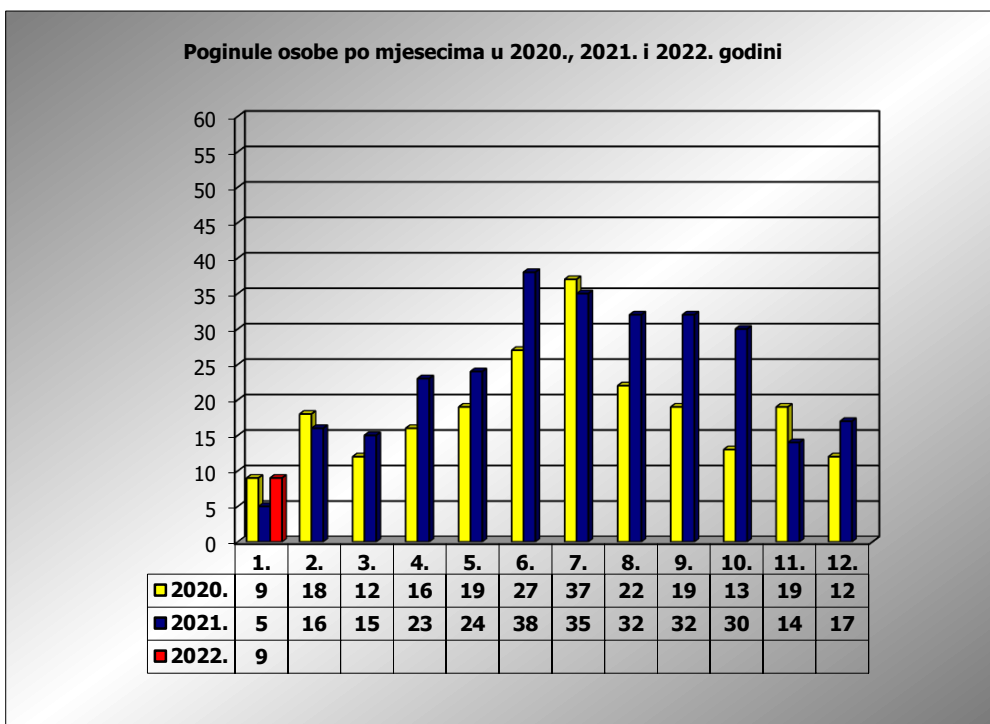

**PRIKAZ POGINULIH OSOBA U PROMETNIM NESREĆAMA U 2022. GODINI U REPUBLICI HRVATSKOJ PO MJESECIMA**  
(usporedba s 2020. i 2021. godinom)

mjesec	poginuli			2022./2020.		2022./2021.	
	2020. g.	2021. g.	2022. g.				
siječanj	9	5	9	0,0%	0	80,0%	4
veljača	18	16					
ožujak	12	15					
travanj	16	23					
svibanj	19	25					
lipanj	27	38					
srpanj	37	35					
kolovoz	22	32					
rujan	19	32					
listopad	13	30					
studeni	19	14					
prosinac	12	17					
<b>I</b>	<b>9</b>	<b>5</b>	<b>9</b>	<b>0,0%</b>	<b>0</b>	<b>80,0%</b>	<b>4</b>

I. mjesec - podaci s danom 13.01.2020., 2021. i 2022.