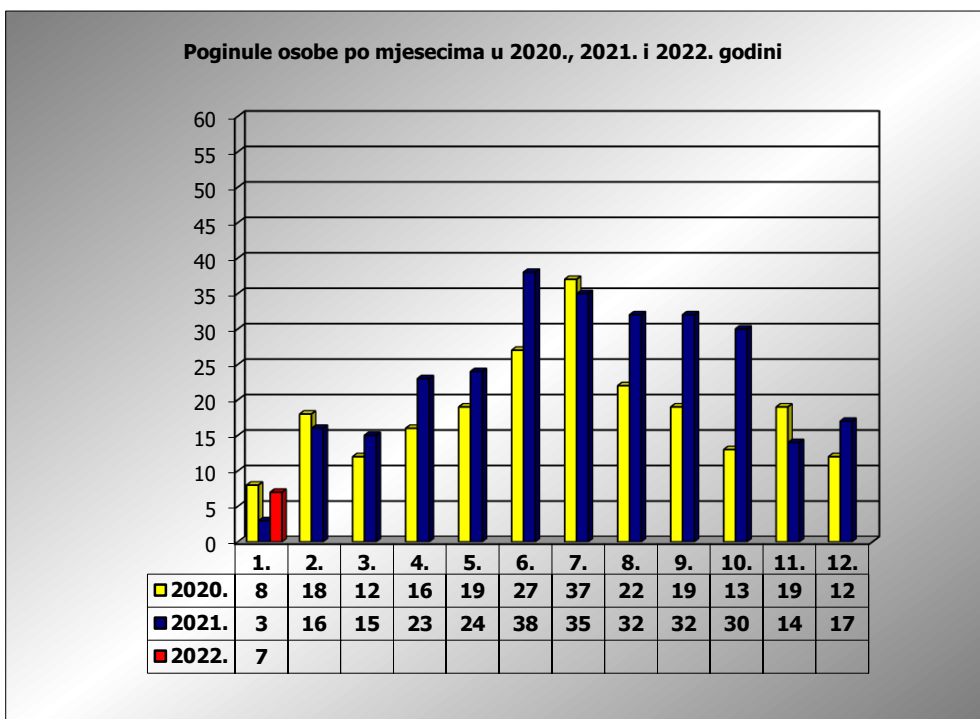

PRIKAZ POGINULIH OSOBA U PROMETNIM NESREĆAMA U 2022. GODINI U REPUBLICI HRVATSKOJ PO MJESECIMA
(usporedba s 2020. i 2021. godinom)

mjesec	poginuli			2022./2020.		2022./2021.	
	2020. g.	2021. g.	2022. g.				
siječanj	8	3	7	-12,5%	-1	133,3%	4
veljača	18	16					
ožujak	12	15					
travanj	16	23					
svibanj	19	25					
lipanj	27	38					
srpanj	37	35					
kolovoz	22	32					
rujan	19	32					
listopad	13	30					
studeni	19	14					
prosinac	12	17					
I	8	3	7	-12,5%	-1	133,3%	4

I. mjesec - podaci s danom 10.01.2020., 2021. i 2022.