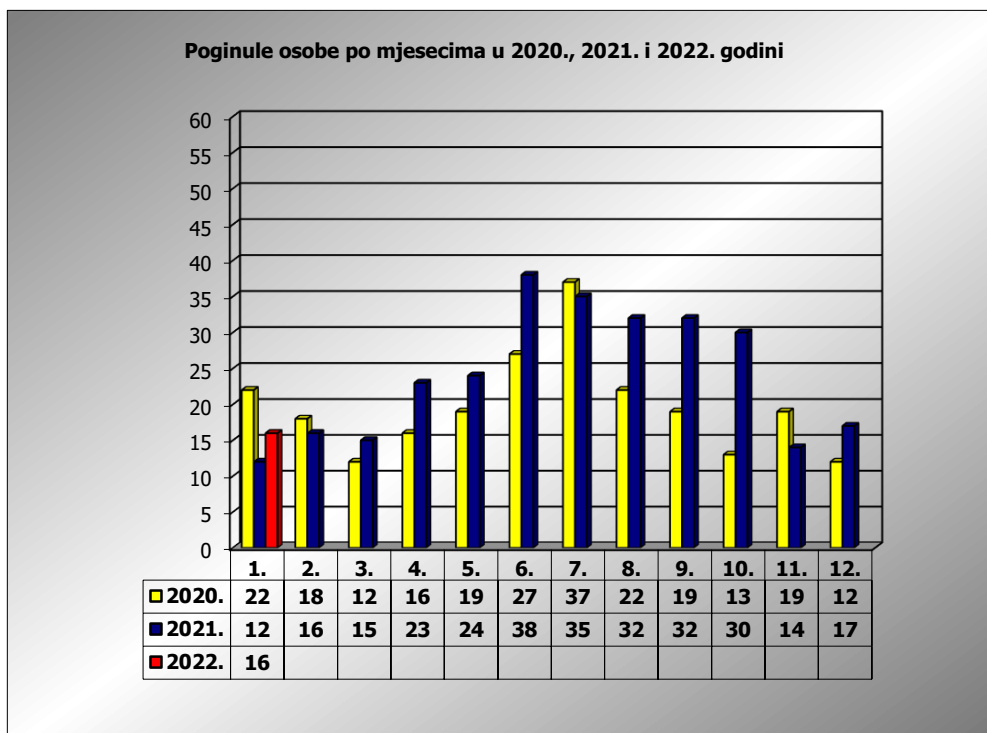

PRIKAZ POGINULIH OSOBA U PROMETNIM NESREĆAMA U 2022. GODINI U REPUBLICI HRVATSKOJ PO MJESECIMA
(usporedba s 2020. i 2021. godinom)

mjesec	poginuli			2022./2020.		2022./2021.	
	2020. g.	2021. g.	2022. g.				
siječanj	22	12	16	-27,3%	-6	33,3%	4
veljača	18	16					
ožujak	12	15					
travanj	16	23					
svibanj	19	25					
lipanj	27	38					
srpanj	37	35					
kolovoz	22	32					
rujan	19	32					
listopad	13	30					
studeni	19	14					
prosinac	12	17					
I	22	12	16	-27,3%	-6	33,3%	4

I. mjesec - podaci s danom 27.01.2020., 2021. i 2022.