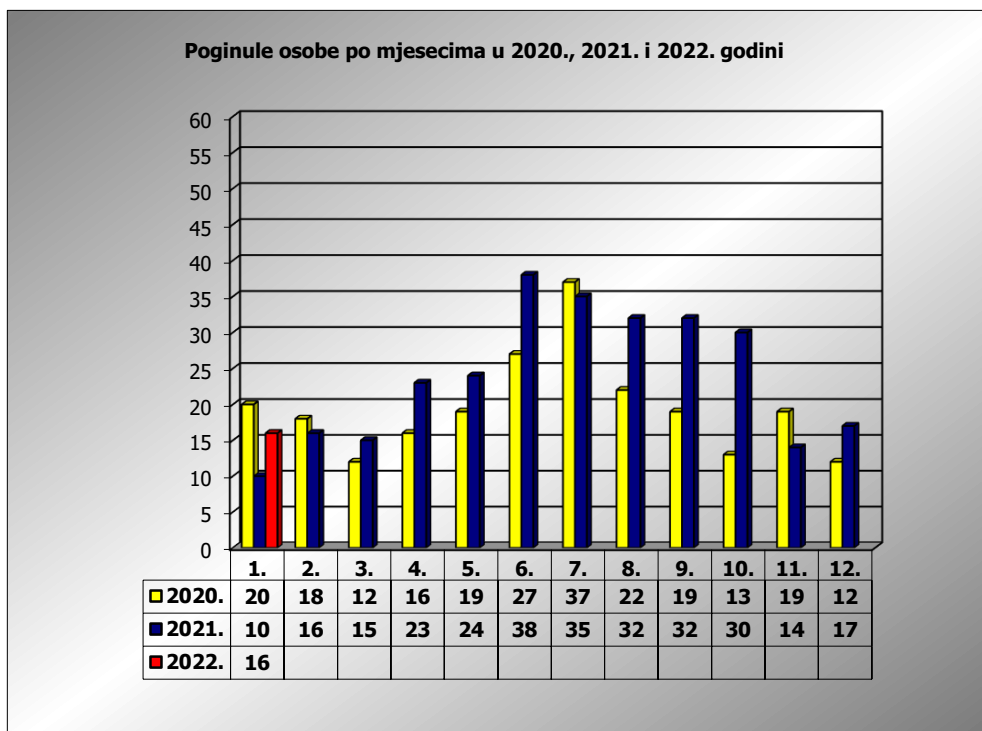

**PRIKAZ POGINULIH OSOBA U PROMETNIM NESREĆAMA U 2022.
 GODINI U REPUBLICI HRVATSKOJ PO MJESECIMA
 (usporedba s 2020. i 2021. godinom)**

mjesec	poginuli			2022./2020.		2022./2021.	
	2020. g.	2021. g.	2022. g.				
siječanj	20	10	16	-20,0%	-4	60,0%	6
veljača	18	16					
ožujak	12	15					
travanj	16	23					
svibanj	19	25					
lipanj	27	38					
srpanj	37	35					
kolovoz	22	32					
rujan	19	32					
listopad	13	30					
studen	19	14					
prosinac	12	17					
I	20	10	16	-20,0%	-4	60,0%	6

I. mjesec - podaci s danom 26.01.2020., 2021. i 2022.