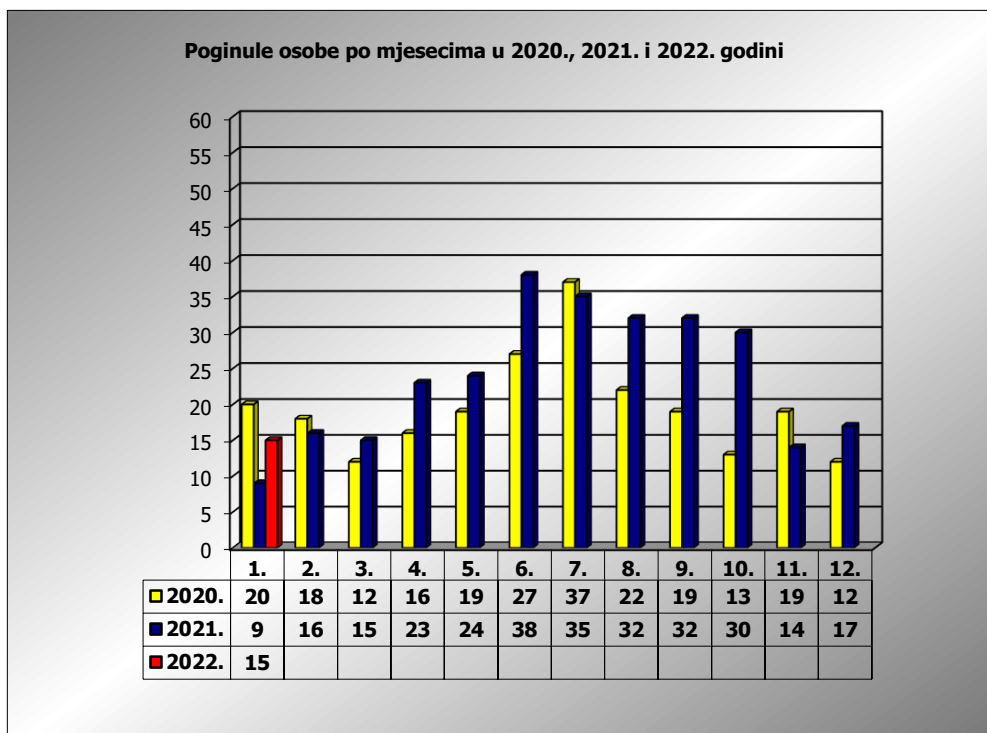

PRIKAZ POGINULIH OSOBA U PROMETNIM NESREĆAMA U 2022. GODINI U REPUBLICI HRVATSKOJ PO MJESECIMA
(usporedba s 2020. i 2021. godinom)

mjesec	poginuli			2022./2020.		2022./2021.	
	2020. g.	2021. g.	2022. g.				
siječanj	20	9	15	-25,0%	-5	66,7%	6
veljača	18	16					
ožujak	12	15					
travanj	16	23					
svibanj	19	25					
lipanj	27	38					
srpanj	37	35					
kolovoz	22	32					
rujan	19	32					
listopad	13	30					
studen	19	14					
prosinac	12	17					
I	20	9	15	-25,0%	-5	66,7%	6

I. mjesec - podaci s danom 25.01.2020., 2021. i 2022.