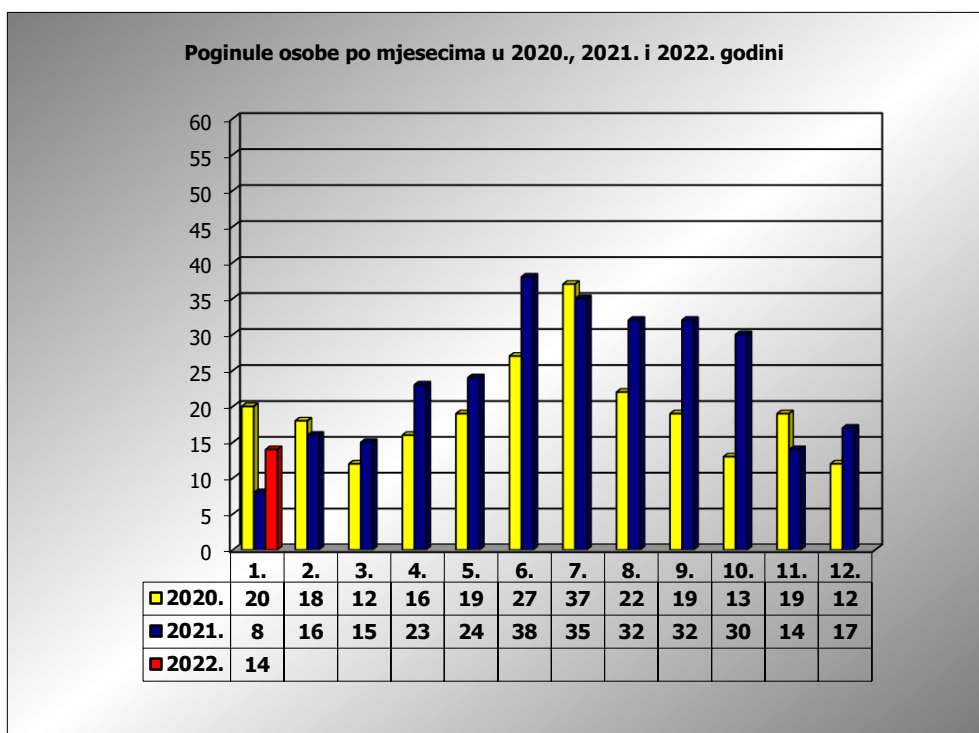

**PRIKAZ POGINULIH OSOBA U PROMETNIM NESREĆAMA U 2022. GODINI U REPUBLICI HRVATSKOJ PO MJESECIMA**  
(usporedba s 2020. i 2021. godinom)

mjesec	poginuli			2022./2020.		2022./2021.	
	2020. g.	2021. g.	2022. g.				
siječanj	20	8	14	-30,0%	-6	75,0%	6
veljača	18	16					
ožujak	12	15					
travanj	16	23					
svibanj	19	25					
lipanj	27	38					
srpanj	37	35					
kolovoz	22	32					
rujan	19	32					
listopad	13	30					
studeni	19	14					
prosinac	12	17					
<b>I</b>	<b>20</b>	<b>8</b>	<b>14</b>	<b>-30,0%</b>	<b>-6</b>	<b>75,0%</b>	<b>6</b>

I. mjesec - podaci s danom 24.01.2020., 2021. i 2022.