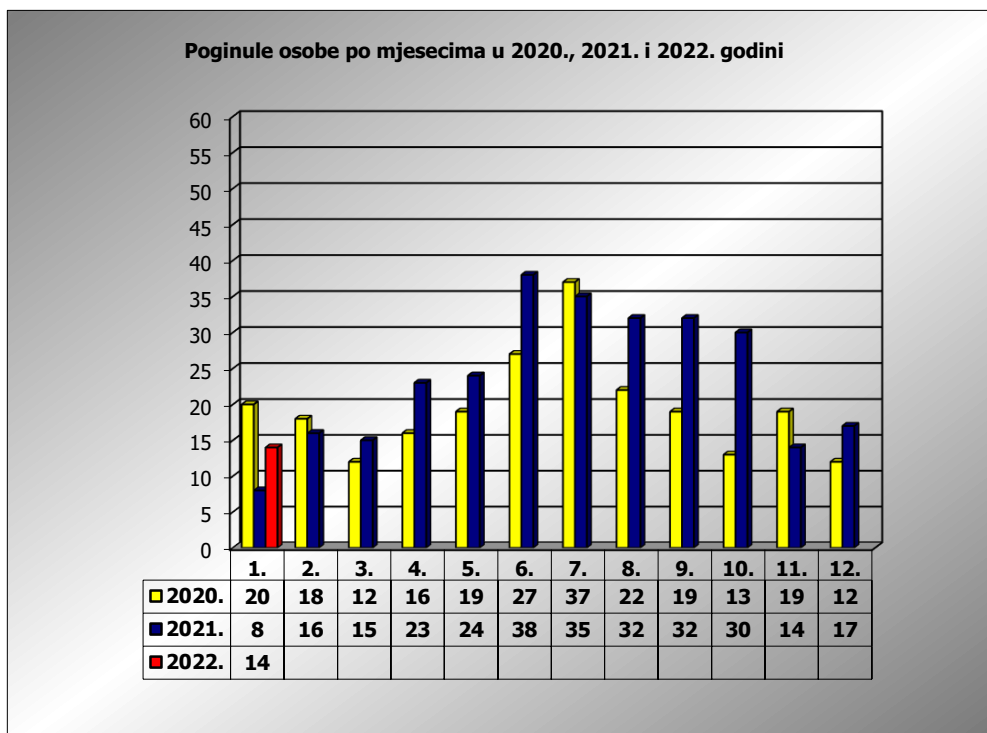

**PRIKAZ POGINULIH OSOBA U PROMETNIM NESREĆAMA U 2022. GODINI U REPUBLICI HRVATSKOJ PO MJESECIMA**  
(usporedba s 2020. i 2021. godinom)

mjesec	poginuli			2022./2020.		2022./2021.	
	2020. g.	2021. g.	2022. g.				
siječanj	20	8	14	-30,0%	-6	75,0%	6
veljača	18	16					
ožujak	12	15					
travanj	16	23					
svibanj	19	25					
lipanj	27	38					
srpanj	37	35					
kolovoz	22	32					
rujan	19	32					
listopad	13	30					
studen	19	14					
prosinac	12	17					
<b>I</b>	<b>20</b>	<b>8</b>	<b>14</b>	<b>-30,0%</b>	<b>-6</b>	<b>75,0%</b>	<b>6</b>

I. mjesec - podaci s danom 23.01.2020., 2021. i 2022.