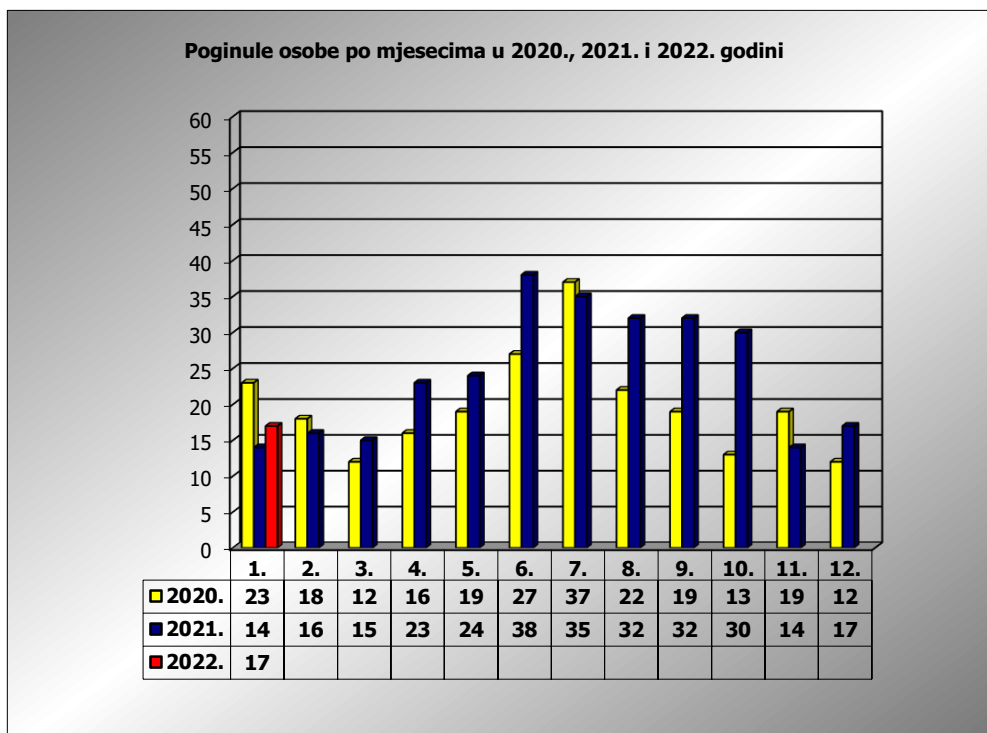

PRIKAZ POGINULIH OSOBA U PROMETNIM NESREĆAMA U 2022. GODINI U REPUBLICI HRVATSKOJ PO MJESECIMA
(usporedba s 2020. i 2021. godinom)

mjesec	poginuli			2022./2020.		2022./2021.	
	2020. g.	2021. g.	2022. g.				
siječanj	23	14	17	-26,1%	-6	21,4%	3
veljača	18	16					
ožujak	12	15					
travanj	16	23					
svibanj	19	25					
lipanj	27	38					
srpanj	37	35					
kolovoz	22	32					
rujan	19	32					
listopad	13	30					
studen	19	14					
prosinac	12	17					
I	23	14	17	-26,1%	-6	21,4%	3

I. mjesec - podaci s danom 30.01.2020., 2021. i 2022.