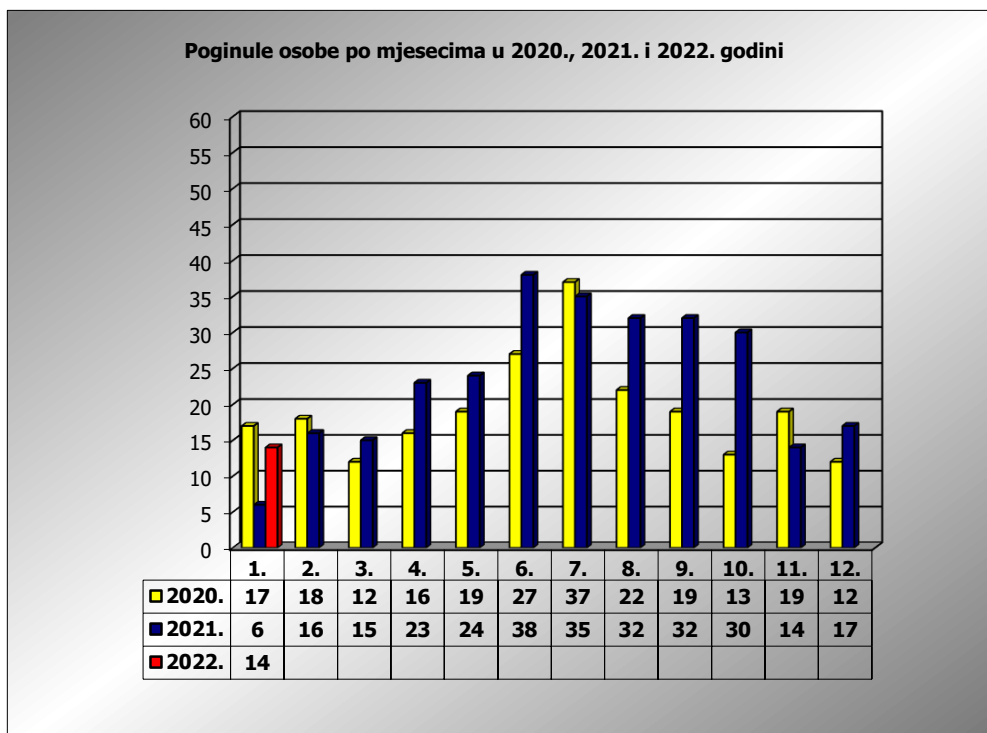

**PRIKAZ POGINULIH OSOBA U PROMETNIM NESREĆAMA U 2022. GODINI U REPUBLICI HRVATSKOJ PO MJESECIMA**  
(usporedba s 2020. i 2021. godinom)

mjesec	poginuli			2022./2020.		2022./2021.	
	2020. g.	2021. g.	2022. g.				
siječanj	17	6	14	-17,6%	-3	133,3%	8
veljača	18	16					
ožujak	12	15					
travanj	16	23					
svibanj	19	25					
lipanj	27	38					
srpanj	37	35					
kolovoz	22	32					
rujan	19	32					
listopad	13	30					
studeni	19	14					
prosinac	12	17					
<b>I</b>	<b>17</b>	<b>6</b>	<b>14</b>	<b>-17,6%</b>	<b>-3</b>	<b>133,3%</b>	<b>8</b>

I. mjesec - podaci s danom 20.01.2020., 2021. i 2022.