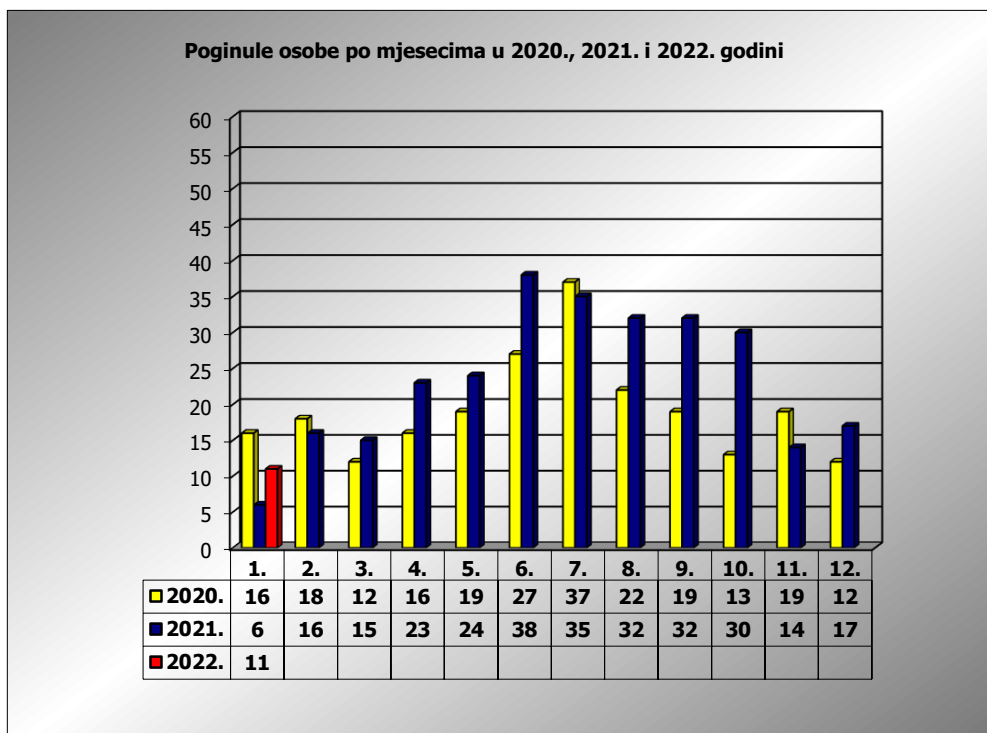

**PRIKAZ POGINULIH OSOBA U PROMETNIM NESREĆAMA U 2022. GODINI U REPUBLICI HRVATSKOJ PO MJESECIMA**  
(usporedba s 2020. i 2021. godinom)

mjesec	poginuli			2022./2020.		2022./2021.	
	2020. g.	2021. g.	2022. g.				
siječanj	16	6	11	-31,3%	-5	83,3%	5
veljača	18	16					
ožujak	12	15					
travanj	16	23					
svibanj	19	25					
lipanj	27	38					
srpanj	37	35					
kolovoz	22	32					
rujan	19	32					
listopad	13	30					
studeni	19	14					
prosinac	12	17					
<b>I</b>	<b>16</b>	<b>6</b>	<b>11</b>	<b>-31,3%</b>	<b>-5</b>	<b>83,3%</b>	<b>5</b>

I. mjesec - podaci s danom 19.01.2020., 2021. i 2022.