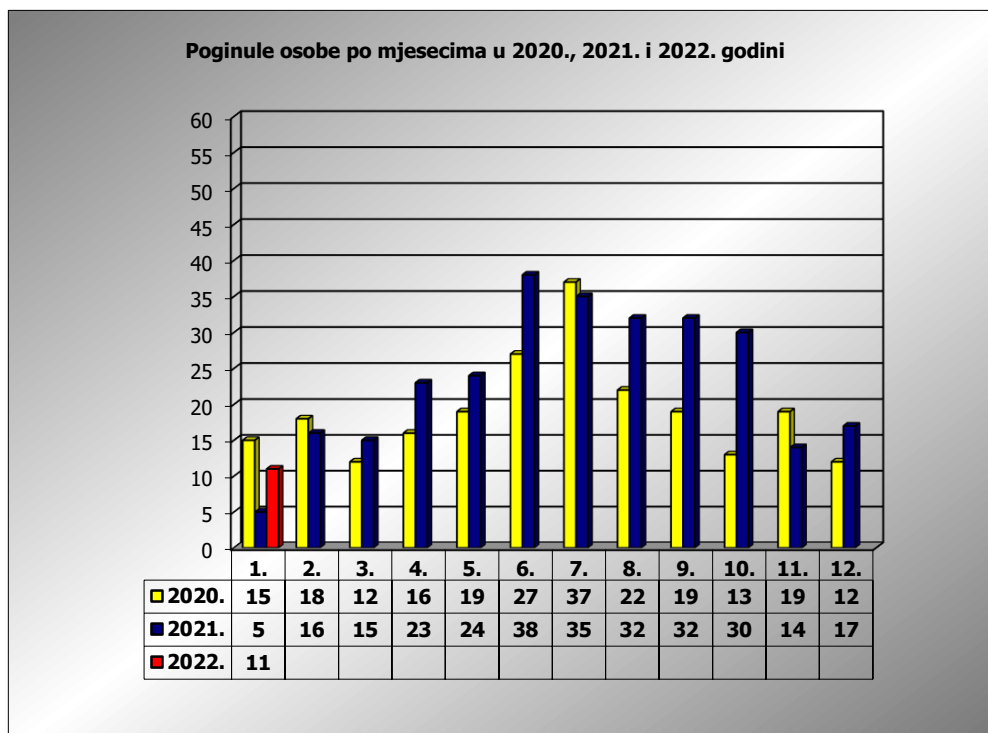

**PRIKAZ POGINULIH OSOBA U PROMETNIM NESREĆAMA U 2022.
 GODINI U REPUBLICI HRVATSKOJ PO MJESECIMA
 (usporedba s 2020. i 2021. godinom)**

mjesec	poginuli			2022./2020.		2022./2021.	
	2020. g.	2021. g.	2022. g.				
siječanj	15	5	11	-26,7%	-4	120,0%	6
veljača	18	16					
ožujak	12	15					
travanj	16	23					
svibanj	19	25					
lipanj	27	38					
srpanj	37	35					
kolovoz	22	32					
rujan	19	32					
listopad	13	30					
studeni	19	14					
prosinac	12	17					
I	15	5	11	-26,7%	-4	120,0%	6

I. mjesec - podaci s danom 18.01.2020., 2021. i 2022.