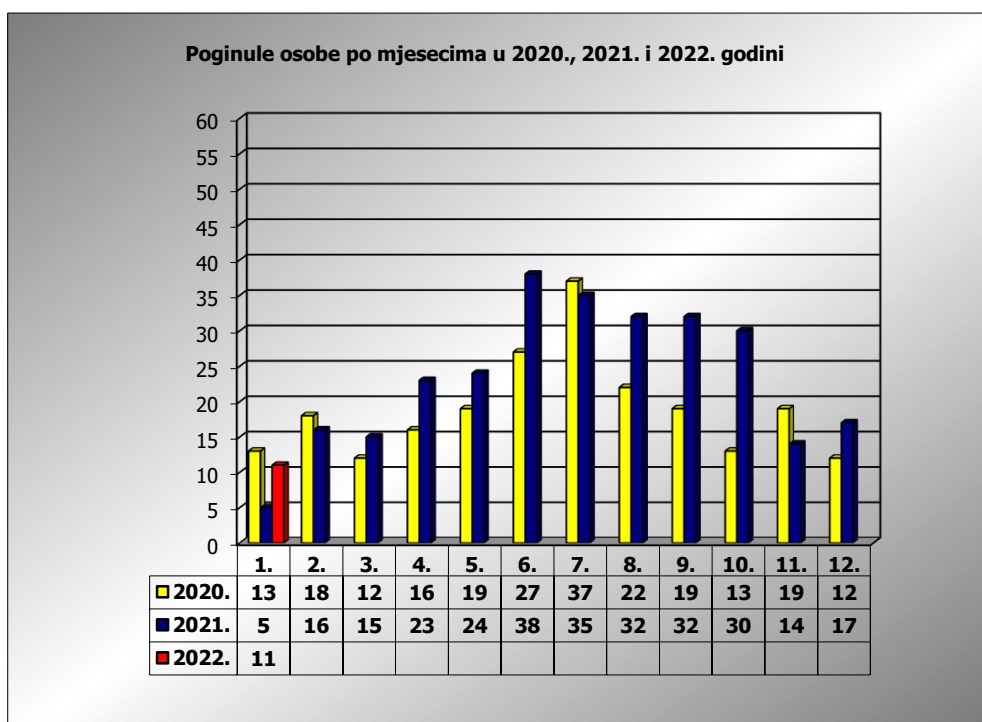

**PRIKAZ POGINULIH OSOBA U PROMETNIM NESREĆAMA U 2022. GODINI U REPUBLICI HRVATSKOJ PO MJESECIMA**  
(usporedba s 2020. i 2021. godinom)

mjesec	poginuli			2022./2020.		2022./2021.	
	2020. g.	2021. g.	2022. g.				
siječanj	13	5	11	-15,4%	-2	120,0%	6
veljača	18	16					
ožujak	12	15					
travanj	16	23					
svibanj	19	25					
lipanj	27	38					
srpanj	37	35					
kolovoz	22	32					
rujan	19	32					
listopad	13	30					
studen	19	14					
prosinac	12	17					
<b>I</b>	<b>13</b>	<b>5</b>	<b>11</b>	<b>-15,4%</b>	<b>-2</b>	<b>120,0%</b>	<b>6</b>

I. mjesec - podaci s danom 17.01.2020., 2021. i 2022.