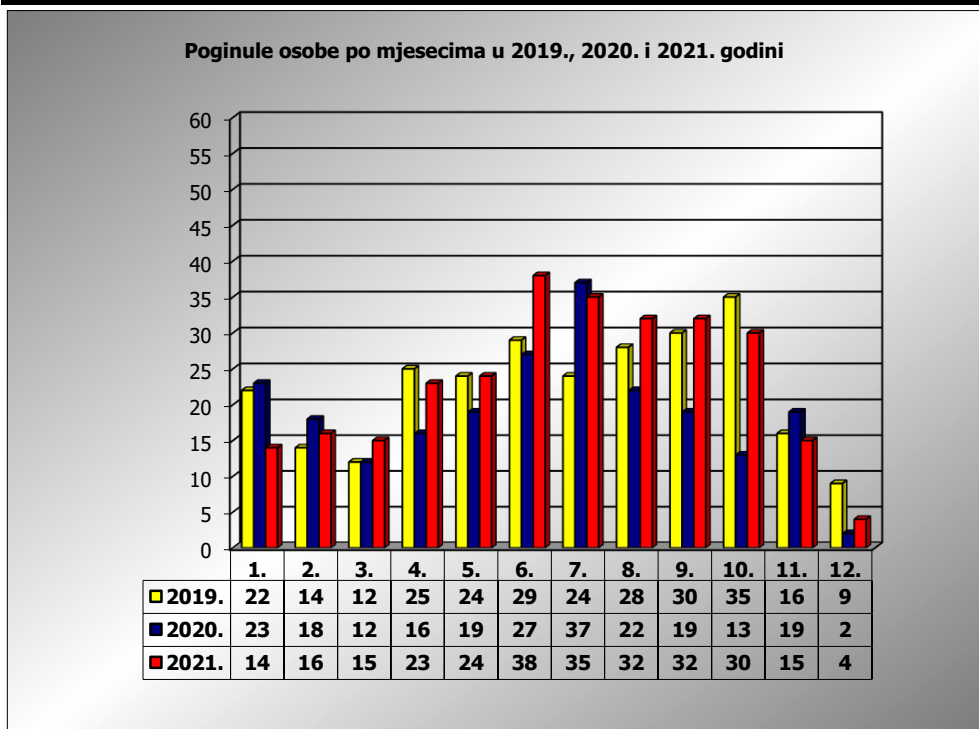

**PRIKAZ POGINULIH OSOBA U PROMETNIM NESREĆAMA U 2021.
GODINI U REPUBLICI HRVATSKOJ PO MJESECIMA
(usporedba s 2019. i 2020. godinom)**

mjesec	poginuli			2021./2019.		2021./2020.	
	2019. g.	2020. g.	2021. g.				
siječanj	22	23	14	-36,4%	-8	-39,1%	-9
veljača	14	18	16	14,3%	2	-11,1%	-2
ožujak	12	12	15	25,0%	3	25,0%	3
travanj	26	16	23	-11,5%	-3	43,8%	7
svibanj	24	19	25	4,2%	1	31,6%	6
lipanj	29	27	38	31,0%	9	40,7%	11
srpanj	24	37	35	45,8%	11	-5,4%	-2
kolovoz	28	22	32	14,3%	4	45,5%	10
rujan	30	19	32	6,7%	2	68,4%	13
listopad	35	13	30	-14,3%	-5	130,8%	17
studeni	16	19	15	-6,3%	-1	-21,1%	-4
prosinač	9	2	4	-55,6%	-5	100,0%	2
I - III	48	53	45	-6,3%	-3	-15,1%	-8
I - VI	127	115	131	3,1%	4	13,9%	16
I - IX	209	193	230	10,0%	21	19,2%	37
I - XI	260	225	275	5,8%	15	22,2%	50
I - XII	269	227	279	3,7%	10	22,9%	52

XII. mjesec - podaci s danom 08.12.2019., 2020. i 2021.