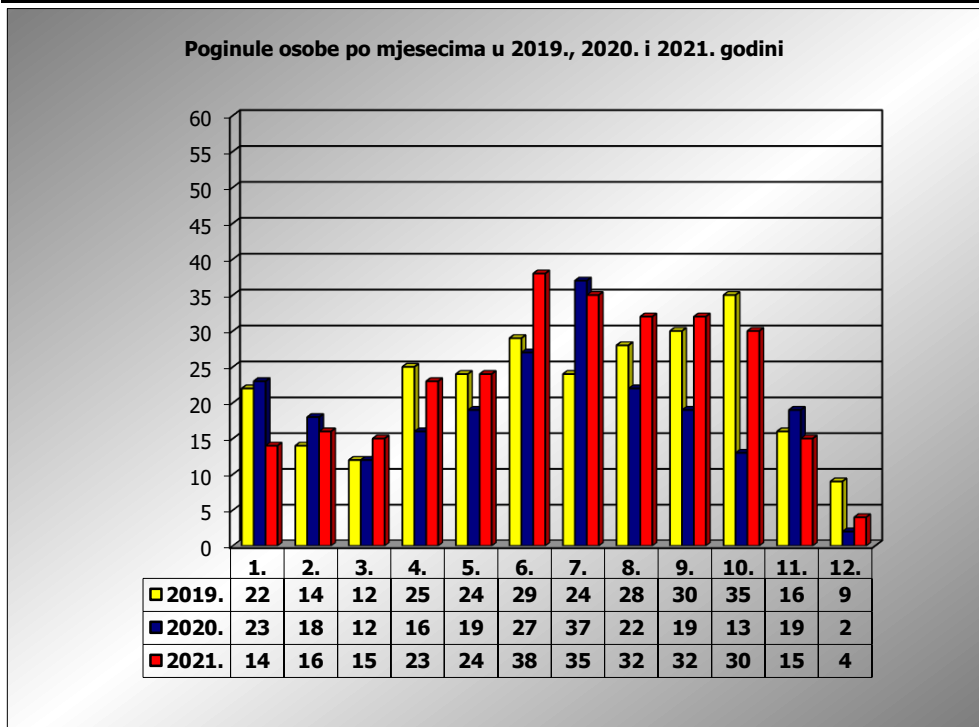

**PRIKAZ POGINULIH OSOBA U PROMETNIM NESREĆAMA U 2021.
GODINI U REPUBLICI HRVATSKOJ PO MJESECIMA
(usporedba s 2019. i 2020. godinom)**

mjesec	poginuli			2021./2019.		2021./2020.	
	2019. g.	2020. g.	2021. g.				
siječanj	22	23	14	-36,4%	-8	-39,1%	-9
veljača	14	18	16	14,3%	2	-11,1%	-2
ožujak	12	12	15	25,0%	3	25,0%	3
travanj	26	16	23	-11,5%	-3	43,8%	7
svibanj	24	19	25	4,2%	1	31,6%	6
lipanj	29	27	38	31,0%	9	40,7%	11
srpanj	24	37	35	45,8%	11	-5,4%	-2
kolovoz	28	22	32	14,3%	4	45,5%	10
rujan	30	19	32	6,7%	2	68,4%	13
listopad	35	13	30	-14,3%	-5	130,8%	17
studeni	16	19	15	-6,3%	-1	-21,1%	-4
prosinač	9	2	4	-55,6%	-5	100,0%	2
I - III	48	53	45	-6,3%	-3	-15,1%	-8
I - VI	127	115	131	3,1%	4	13,9%	16
I - IX	209	193	230	10,0%	21	19,2%	37
I - XI	260	225	275	5,8%	15	22,2%	50
I - XII	269	227	279	3,7%	10	22,9%	52

XII. mjesec - podaci s danom 07.12.2019., 2020. i 2021.