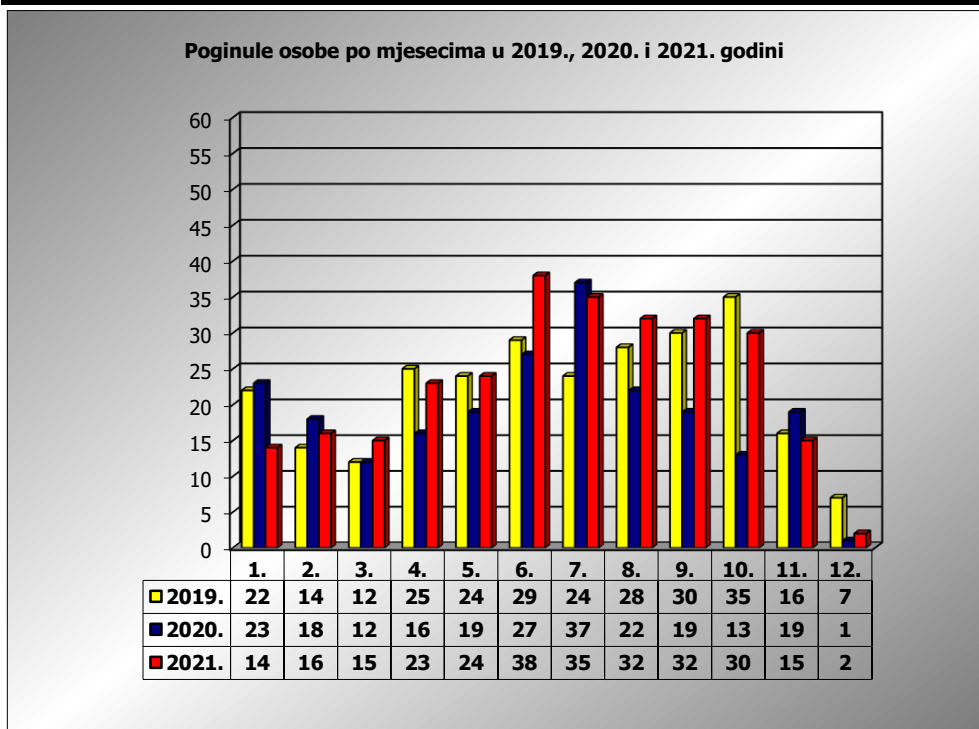

**PRIKAZ POGINULIH OSOBA U PROMETNIM NESREĆAMA U 2021.
GODINI U REPUBLICI HRVATSKOJ PO MJESECIMA
(usporedba s 2019. i 2020. godinom)**

mjesec	poginuli			2021./2019.		2021./2020.	
	2019. g.	2020. g.	2021. g.				
siječanj	22	23	14	-36,4%	-8	-39,1%	-9
veljača	14	18	16	14,3%	2	-11,1%	-2
ožujak	12	12	15	25,0%	3	25,0%	3
travanj	26	16	23	-11,5%	-3	43,8%	7
svibanj	24	19	25	4,2%	1	31,6%	6
lipanj	29	27	38	31,0%	9	40,7%	11
srpanj	24	37	35	45,8%	11	-5,4%	-2
kolovoz	28	22	32	14,3%	4	45,5%	10
rujan	30	19	32	6,7%	2	68,4%	13
listopad	35	13	30	-14,3%	-5	130,8%	17
studeni	16	19	15	-6,3%	-1	-21,1%	-4
prosinač	7	1	2	-71,4%	-5	100,0%	1
I - III	48	53	45	-6,3%	-3	-15,1%	-8
I - VI	127	115	131	3,1%	4	13,9%	16
I - IX	209	193	230	10,0%	21	19,2%	37
I - XI	260	225	275	5,8%	15	22,2%	50
I - XII	267	226	277	3,7%	10	22,6%	51

XII. mjesec - podaci s danom 06.12.2019., 2020. i 2021.