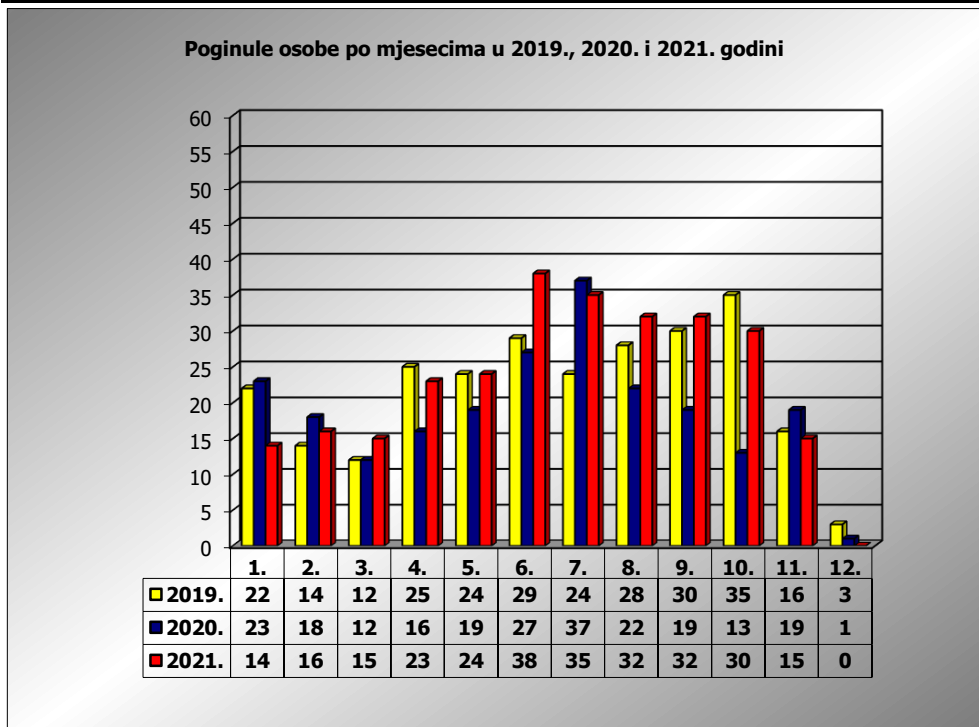

**PRIKAZ POGINULIH OSOBA U PROMETNIM NESREĆAMA U 2021.  
GODINI U REPUBLICI HRVATSKOJ PO MJESECIMA  
(usporedba s 2019. i 2020. godinom)**

mjesec	poginuli			2021./2019.		2021./2020.	
	2019. g.	2020. g.	2021. g.				
siječanj	22	23	14	-36,4%	-8	-39,1%	-9
veljača	14	18	16	14,3%	2	-11,1%	-2
ožujak	12	12	15	25,0%	3	25,0%	3
travanj	26	16	23	-11,5%	-3	43,8%	7
svibanj	24	19	25	4,2%	1	31,6%	6
lipanj	29	27	38	31,0%	9	40,7%	11
srpanj	24	37	35	45,8%	11	-5,4%	-2
kolovoz	28	22	32	14,3%	4	45,5%	10
rujan	30	19	32	6,7%	2	68,4%	13
listopad	35	13	30	-14,3%	-5	130,8%	17
studeni	16	19	15	-6,3%	-1	-21,1%	-4
prosinač	3	1	0	-100,0%	-3	-100,0%	-1
<b>I - III</b>	<b>48</b>	<b>53</b>	<b>45</b>	<b>-6,3%</b>	<b>-3</b>	<b>-15,1%</b>	<b>-8</b>
<b>I - VI</b>	<b>127</b>	<b>115</b>	<b>131</b>	<b>3,1%</b>	<b>4</b>	<b>13,9%</b>	<b>16</b>
<b>I - IX</b>	<b>209</b>	<b>193</b>	<b>230</b>	<b>10,0%</b>	<b>21</b>	<b>19,2%</b>	<b>37</b>
<b>I - XI</b>	<b>260</b>	<b>225</b>	<b>275</b>	<b>5,8%</b>	<b>15</b>	<b>22,2%</b>	<b>50</b>
<b>I - XII</b>	<b>263</b>	<b>226</b>	<b>275</b>	<b>4,6%</b>	<b>12</b>	<b>21,7%</b>	<b>49</b>

XII. mjesec - podaci s danom 02.12.2019., 2020. i 2021.