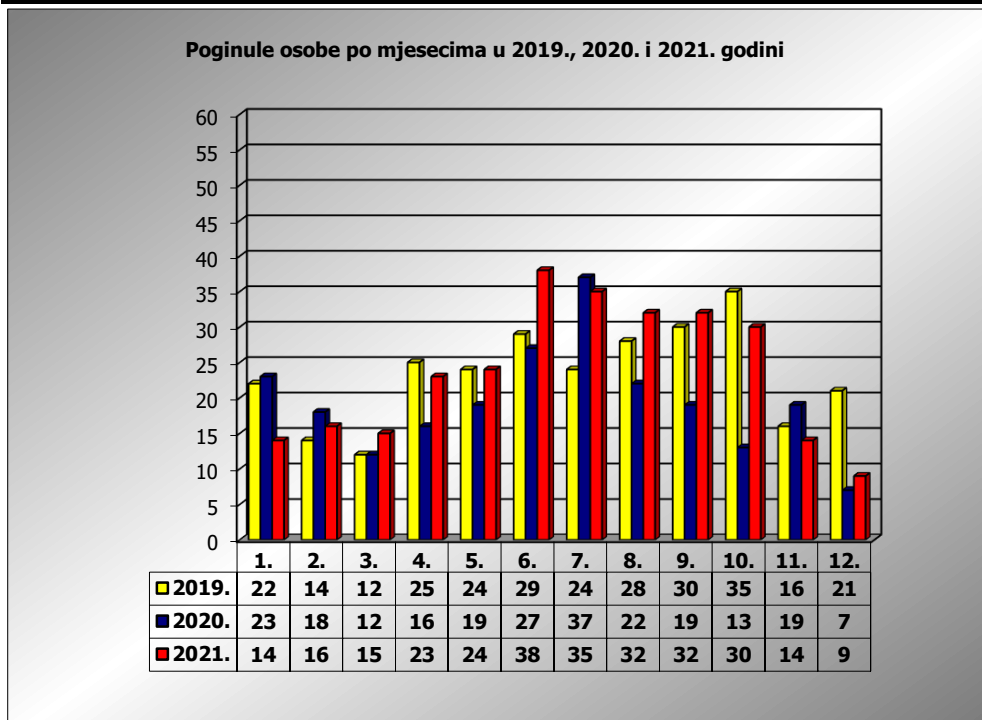

PRIKAZ POGINULIH OSOBA U PROMETNIM NESREĆAMA U 2021. GODINI U REPUBLICI HRVATSKOJ PO MJESECIMA
(usporedba s 2019. i 2020. godinom)

mjesec	poginuli			2021./2019.		2021./2020.	
	2019. g.	2020. g.	2021. g.				
siječanj	22	23	14	-36,4%	-8	-39,1%	-9
veljača	14	18	16	14,3%	2	-11,1%	-2
ožujak	12	12	15	25,0%	3	25,0%	3
travanj	26	16	23	-11,5%	-3	43,8%	7
svibanj	24	19	25	4,2%	1	31,6%	6
lipanj	29	27	38	31,0%	9	40,7%	11
srpanj	24	37	35	45,8%	11	-5,4%	-2
kolovoz	28	22	32	14,3%	4	45,5%	10
rujan	30	19	32	6,7%	2	68,4%	13
listopad	35	13	30	-14,3%	-5	130,8%	17
studeni	16	19	14	-12,5%	-2	-26,3%	-5
prosinac	21	7	9	-57,1%	-12	28,6%	2
I - III	48	53	45	-6,3%	-3	-15,1%	-8
I - VI	127	115	131	3,1%	4	13,9%	16
I - IX	209	193	230	10,0%	21	19,2%	37
I - XI	260	225	274	5,4%	14	21,8%	49
I - XII	281	232	283	0,7%	2	22,0%	51

XII. mjesec - podaci s danom 19.12.2019., 2020. i 2021.