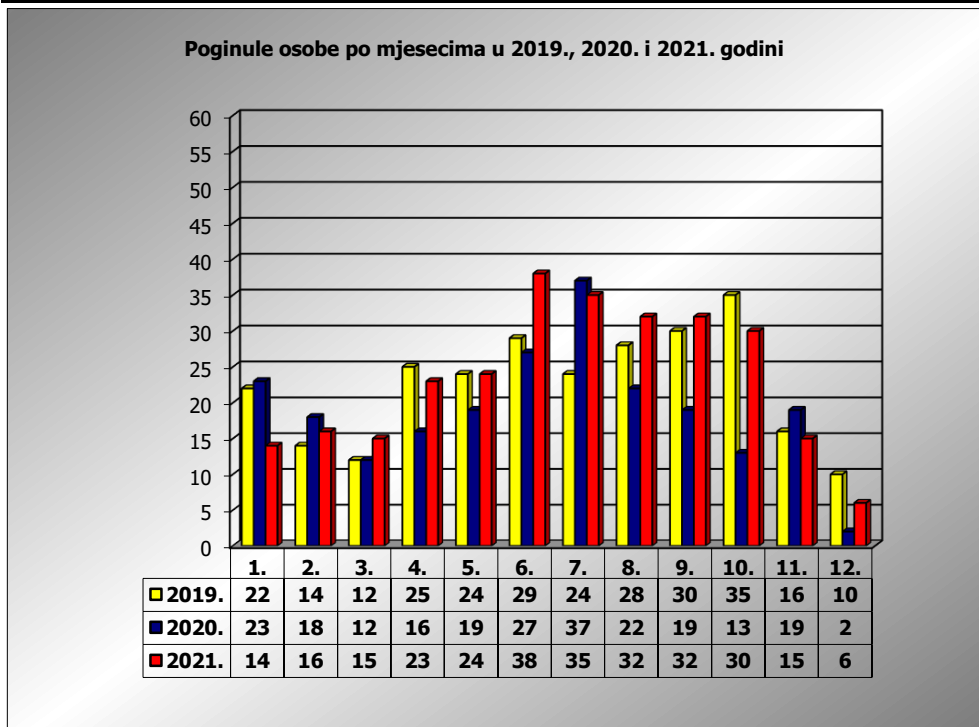

**PRIKAZ POGINULIH OSOBA U PROMETNIM NESREĆAMA U 2021.  
GODINI U REPUBLICI HRVATSKOJ PO MJESECIMA  
(usporedba s 2019. i 2020. godinom)**

mjesec	poginuli			2021./2019.		2021./2020.	
	2019. g.	2020. g.	2021. g.				
siječanj	22	23	14	-36,4%	-8	-39,1%	-9
veljača	14	18	16	14,3%	2	-11,1%	-2
ožujak	12	12	15	25,0%	3	25,0%	3
travanj	26	16	23	-11,5%	-3	43,8%	7
svibanj	24	19	25	4,2%	1	31,6%	6
lipanj	29	27	38	31,0%	9	40,7%	11
srpanj	24	37	35	45,8%	11	-5,4%	-2
kolovoz	28	22	32	14,3%	4	45,5%	10
rujan	30	19	32	6,7%	2	68,4%	13
listopad	35	13	30	-14,3%	-5	130,8%	17
studeni	16	19	15	-6,3%	-1	-21,1%	-4
prosinač	10	2	6	-40,0%	-4	200,0%	4
<b>I - III</b>	<b>48</b>	<b>53</b>	<b>45</b>	<b>-6,3%</b>	<b>-3</b>	<b>-15,1%</b>	<b>-8</b>
<b>I - VI</b>	<b>127</b>	<b>115</b>	<b>131</b>	<b>3,1%</b>	<b>4</b>	<b>13,9%</b>	<b>16</b>
<b>I - IX</b>	<b>209</b>	<b>193</b>	<b>230</b>	<b>10,0%</b>	<b>21</b>	<b>19,2%</b>	<b>37</b>
<b>I - XI</b>	<b>260</b>	<b>225</b>	<b>275</b>	<b>5,8%</b>	<b>15</b>	<b>22,2%</b>	<b>50</b>
<b>I - XII</b>	<b>270</b>	<b>227</b>	<b>281</b>	<b>4,1%</b>	<b>11</b>	<b>23,8%</b>	<b>54</b>

XII. mjesec - podaci s danom 09.12.2019., 2020. i 2021.