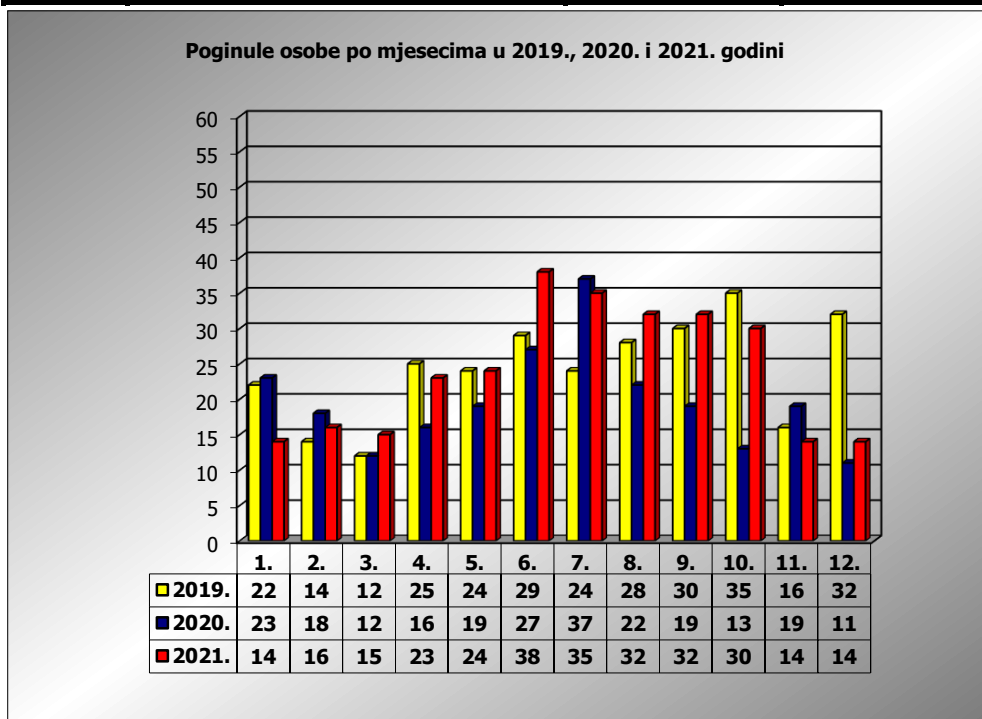

**PRIKAZ POGINULIH OSOBA U PROMETNIM NESREĆAMA U 2021. GODINI U REPUBLICI HRVATSKOJ PO MJESECIMA**  
(usporedba s 2019. i 2020. godinom)

mjesec	poginuli			2021./2019.		2021./2020.	
	2019. g.	2020. g.	2021. g.				
siječanj	22	23	14	-36,4%	-8	-39,1%	-9
veljača	14	18	16	14,3%	2	-11,1%	-2
ožujak	12	12	15	25,0%	3	25,0%	3
travanj	26	16	23	-11,5%	-3	43,8%	7
svibanj	24	19	25	4,2%	1	31,6%	6
lipanj	29	27	38	31,0%	9	40,7%	11
srpanj	24	37	35	45,8%	11	-5,4%	-2
kolovoz	28	22	32	14,3%	4	45,5%	10
rujan	30	19	32	6,7%	2	68,4%	13
listopad	35	13	30	-14,3%	-5	130,8%	17
studeni	16	19	14	-12,5%	-2	-26,3%	-5
prosinac	32	11	14	-56,3%	-18	27,3%	3
<b>I - III</b>	<b>48</b>	<b>53</b>	<b>45</b>	<b>-6,3%</b>	<b>-3</b>	<b>-15,1%</b>	<b>-8</b>
<b>I - VI</b>	<b>127</b>	<b>115</b>	<b>131</b>	<b>3,1%</b>	<b>4</b>	<b>13,9%</b>	<b>16</b>
<b>I - IX</b>	<b>209</b>	<b>193</b>	<b>230</b>	<b>10,0%</b>	<b>21</b>	<b>19,2%</b>	<b>37</b>
<b>I - XI</b>	<b>260</b>	<b>225</b>	<b>274</b>	<b>5,4%</b>	<b>14</b>	<b>21,8%</b>	<b>49</b>
<b>I - XII</b>	<b>292</b>	<b>236</b>	<b>288</b>	<b>-1,4%</b>	<b>-4</b>	<b>22,0%</b>	<b>52</b>

XII. mjesec - podaci s danom 26.12.2019., 2020. i 2021.