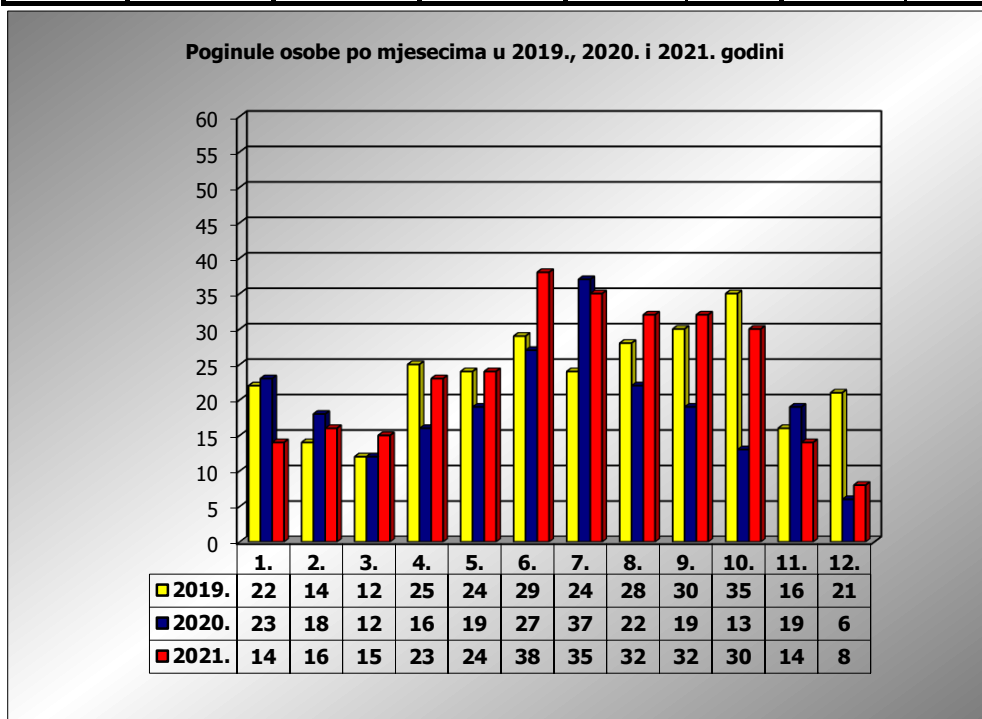

**PRIKAZ POGINULIH OSOBA U PROMETNIM NESREĆAMA U 2021. GODINI U REPUBLICI HRVATSKOJ PO MJESECIMA**  
(usporedba s 2019. i 2020. godinom)

mjesec	poginuli			2021./2019.		2021./2020.	
	2019. g.	2020. g.	2021. g.				
siječanj	22	23	14	-36,4%	-8	-39,1%	-9
veljača	14	18	16	14,3%	2	-11,1%	-2
ožujak	12	12	15	25,0%	3	25,0%	3
travanj	26	16	23	-11,5%	-3	43,8%	7
svibanj	24	19	25	4,2%	1	31,6%	6
lipanj	29	27	38	31,0%	9	40,7%	11
srpanj	24	37	35	45,8%	11	-5,4%	-2
kolovoz	28	22	32	14,3%	4	45,5%	10
rujan	30	19	32	6,7%	2	68,4%	13
listopad	35	13	30	-14,3%	-5	130,8%	17
studeni	16	19	14	-12,5%	-2	-26,3%	-5
prosinac	21	6	8	-61,9%	-13	33,3%	2
<b>I - III</b>	<b>48</b>	<b>53</b>	<b>45</b>	<b>-6,3%</b>	<b>-3</b>	<b>-15,1%</b>	<b>-8</b>
<b>I - VI</b>	<b>127</b>	<b>115</b>	<b>131</b>	<b>3,1%</b>	<b>4</b>	<b>13,9%</b>	<b>16</b>
<b>I - IX</b>	<b>209</b>	<b>193</b>	<b>230</b>	<b>10,0%</b>	<b>21</b>	<b>19,2%</b>	<b>37</b>
<b>I - XI</b>	<b>260</b>	<b>225</b>	<b>274</b>	<b>5,4%</b>	<b>14</b>	<b>21,8%</b>	<b>49</b>
<b>I - XII</b>	<b>281</b>	<b>231</b>	<b>282</b>	<b>0,4%</b>	<b>1</b>	<b>22,1%</b>	<b>51</b>

XII. mjesec - podaci s danom 16.12.2019., 2020. i 2021.