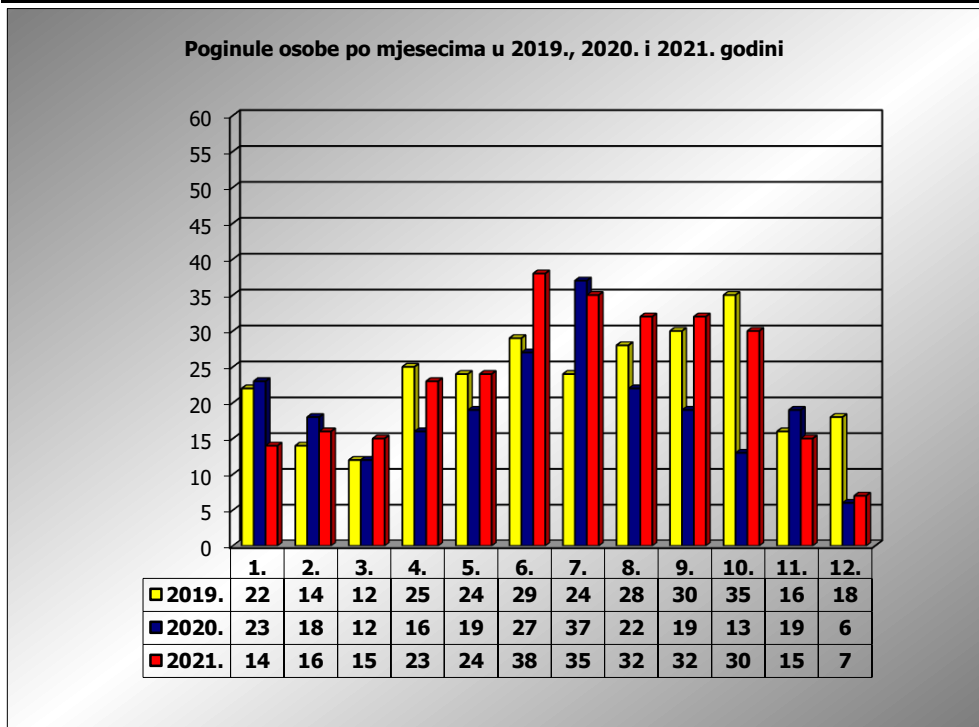

**PRIKAZ POGINULIH OSOBA U PROMETNIM NESREĆAMA U 2021.
GODINI U REPUBLICI HRVATSKOJ PO MJESECIMA**
(usporedba s 2019. i 2020. godinom)

mjesec	poginuli			2021./2019.		2021./2020.	
	2019. g.	2020. g.	2021. g.				
siječanj	22	23	14	-36,4%	-8	-39,1%	-9
veljača	14	18	16	14,3%	2	-11,1%	-2
ožujak	12	12	15	25,0%	3	25,0%	3
travanj	26	16	23	-11,5%	-3	43,8%	7
svibanj	24	19	25	4,2%	1	31,6%	6
lipanj	29	27	38	31,0%	9	40,7%	11
srpanj	24	37	35	45,8%	11	-5,4%	-2
kolovoz	28	22	32	14,3%	4	45,5%	10
rujan	30	19	32	6,7%	2	68,4%	13
listopad	35	13	30	-14,3%	-5	130,8%	17
studeni	16	19	15	-6,3%	-1	-21,1%	-4
prosinac	18	6	7	-61,1%	-11	16,7%	1
I - III	48	53	45	-6,3%	-3	-15,1%	-8
I - VI	127	115	131	3,1%	4	13,9%	16
I - IX	209	193	230	10,0%	21	19,2%	37
I - XI	260	225	275	5,8%	15	22,2%	50
I - XII	278	231	282	1,4%	4	22,1%	51

XII. mjesec - podaci s danom 15.12.2019., 2020. i 2021.