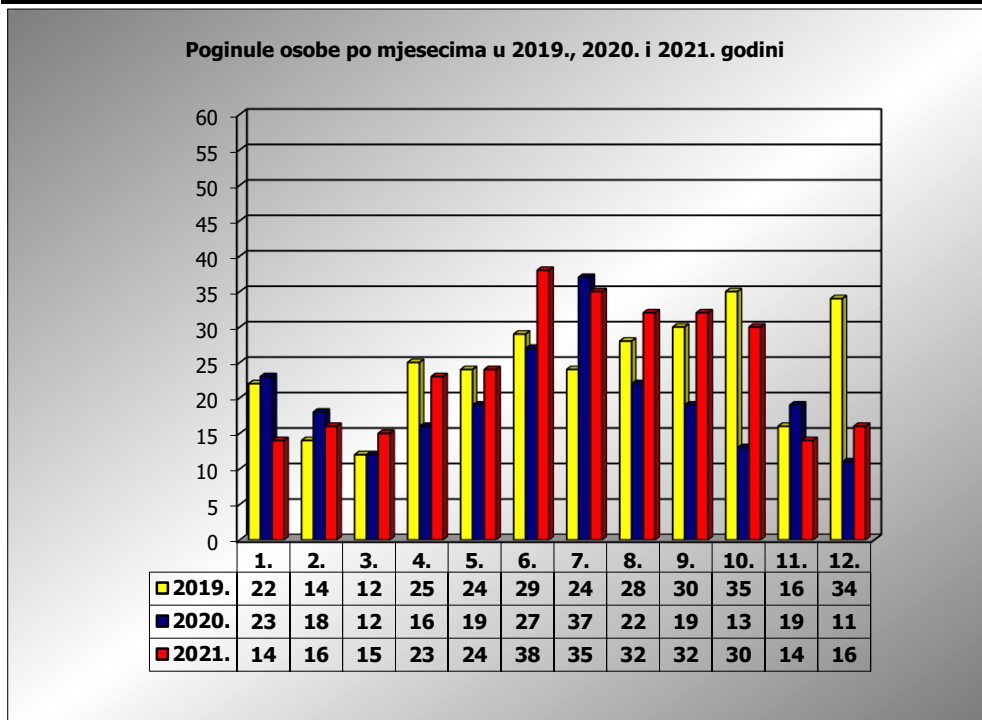

PRIKAZ POGINULIH OSOBA U PROMETNIM NESREĆAMA U 2021. GODINI U REPUBLICI HRVATSKOJ PO MJESECIMA
(usporedba s 2019. i 2020. godinom)

mjesec	poginuli			2021./2019.		2021./2020.	
	2019. g.	2020. g.	2021. g.				
siječanj	22	23	14	-36,4%	-8	-39,1%	-9
veljača	14	18	16	14,3%	2	-11,1%	-2
ožujak	12	12	15	25,0%	3	25,0%	3
travanj	26	16	23	-11,5%	-3	43,8%	7
svibanj	24	19	25	4,2%	1	31,6%	6
lipanj	29	27	38	31,0%	9	40,7%	11
srpanj	24	37	35	45,8%	11	-5,4%	-2
kolovoz	28	22	32	14,3%	4	45,5%	10
rujan	30	19	32	6,7%	2	68,4%	13
listopad	35	13	30	-14,3%	-5	130,8%	17
studeni	16	19	14	-12,5%	-2	-26,3%	-5
prosinac	34	11	16	-52,9%	-18	45,5%	5
I - III	48	53	45	-6,3%	-3	-15,1%	-8
I - VI	127	115	131	3,1%	4	13,9%	16
I - IX	209	193	230	10,0%	21	19,2%	37
I - XI	260	225	274	5,4%	14	21,8%	49
I - XII	294	236	290	-1,4%	-4	22,9%	54

XII. mjesec - podaci s danom 29.12.2019., 2020. i 2021.