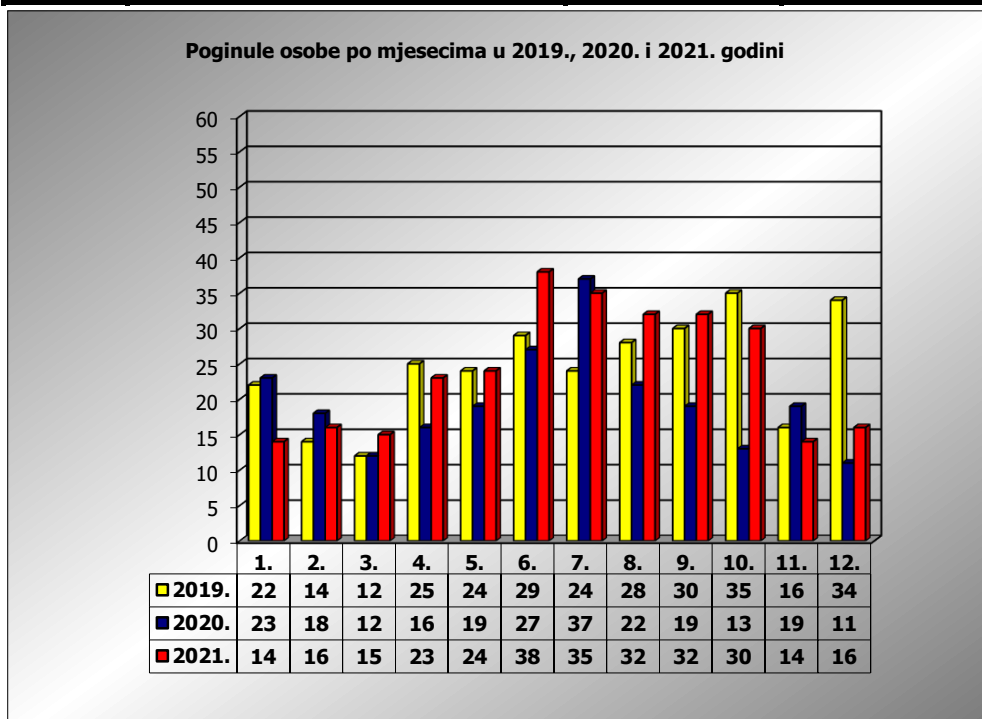

PRIKAZ POGINULIH OSOBA U PROMETNIM NESREĆAMA U 2021. GODINI U REPUBLICI HRVATSKOJ PO MJESECIMA
(usporedba s 2019. i 2020. godinom)

mjesec	poginuli			2021./2019.		2021./2020.	
	2019. g.	2020. g.	2021. g.				
siječanj	22	23	14	-36,4%	-8	-39,1%	-9
veljača	14	18	16	14,3%	2	-11,1%	-2
ožujak	12	12	15	25,0%	3	25,0%	3
travanj	26	16	23	-11,5%	-3	43,8%	7
svibanj	24	19	25	4,2%	1	31,6%	6
lipanj	29	27	38	31,0%	9	40,7%	11
srpanj	24	37	35	45,8%	11	-5,4%	-2
kolovoz	28	22	32	14,3%	4	45,5%	10
rujan	30	19	32	6,7%	2	68,4%	13
listopad	35	13	30	-14,3%	-5	130,8%	17
studen	16	19	14	-12,5%	-2	-26,3%	-5
prosinac	34	11	16	-52,9%	-18	45,5%	5
I - III	48	53	45	-6,3%	-3	-15,1%	-8
I - VI	127	115	131	3,1%	4	13,9%	16
I - IX	209	193	230	10,0%	21	19,2%	37
I - XI	260	225	274	5,4%	14	21,8%	49
I - XII	294	236	290	-1,4%	-4	22,9%	54

XII. mjesec - podaci s danom 28.12.2019., 2020. i 2021.