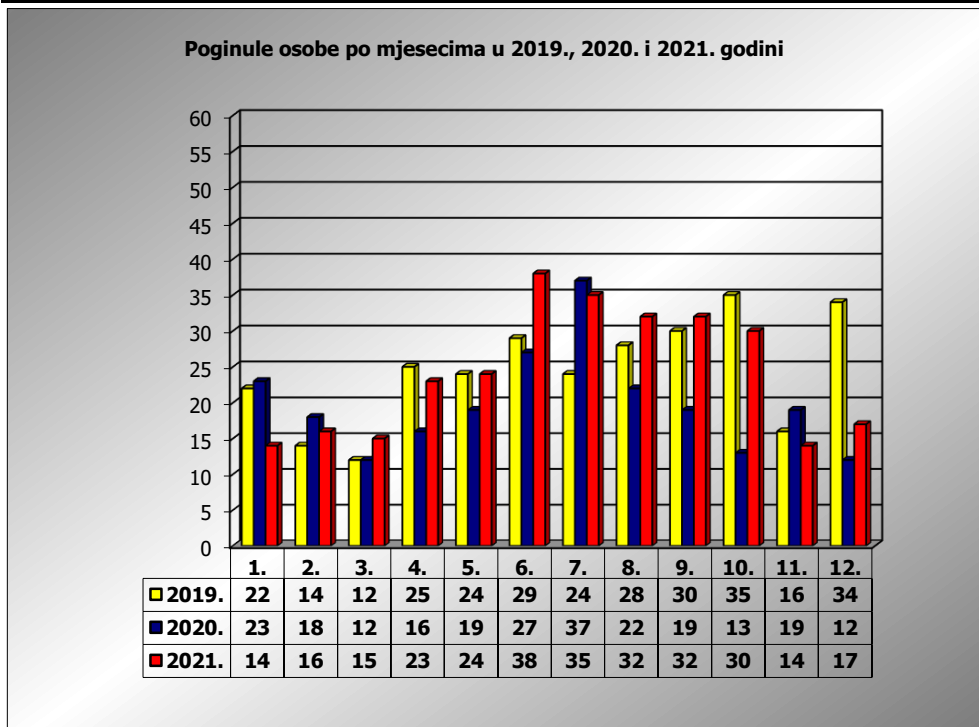

**PRIKAZ POGINULIH OSOBA U PROMETNIM NESREĆAMA U 2021.
GODINI U REPUBLICI HRVATSKOJ PO MJESECIMA
(usporedba s 2019. i 2020. godinom)**

mjesec	poginuli			2021./2019.		2021./2020.	
	2019. g.	2020. g.	2021. g.				
siječanj	22	23	14	-36,4%	-8	-39,1%	-9
veljača	14	18	16	14,3%	2	-11,1%	-2
ožujak	12	12	15	25,0%	3	25,0%	3
travanj	26	16	23	-11,5%	-3	43,8%	7
svibanj	24	19	25	4,2%	1	31,6%	6
lipanj	29	27	38	31,0%	9	40,7%	11
srpanj	24	37	35	45,8%	11	-5,4%	-2
kolovoz	28	22	32	14,3%	4	45,5%	10
rujan	30	19	32	6,7%	2	68,4%	13
listopad	35	13	30	-14,3%	-5	130,8%	17
studeni	16	19	14	-12,5%	-2	-26,3%	-5
prosinač	34	12	17	-50,0%	-17	41,7%	5
I - III	48	53	45	-6,3%	-3	-15,1%	-8
I - VI	127	115	131	3,1%	4	13,9%	16
I - IX	209	193	230	10,0%	21	19,2%	37
I - XI	260	225	274	5,4%	14	21,8%	49
I - XII	294	237	291	-1,0%	-3	22,8%	54

XII. mjesec - podaci s danom 30.12.2019., 2020. i 2021.