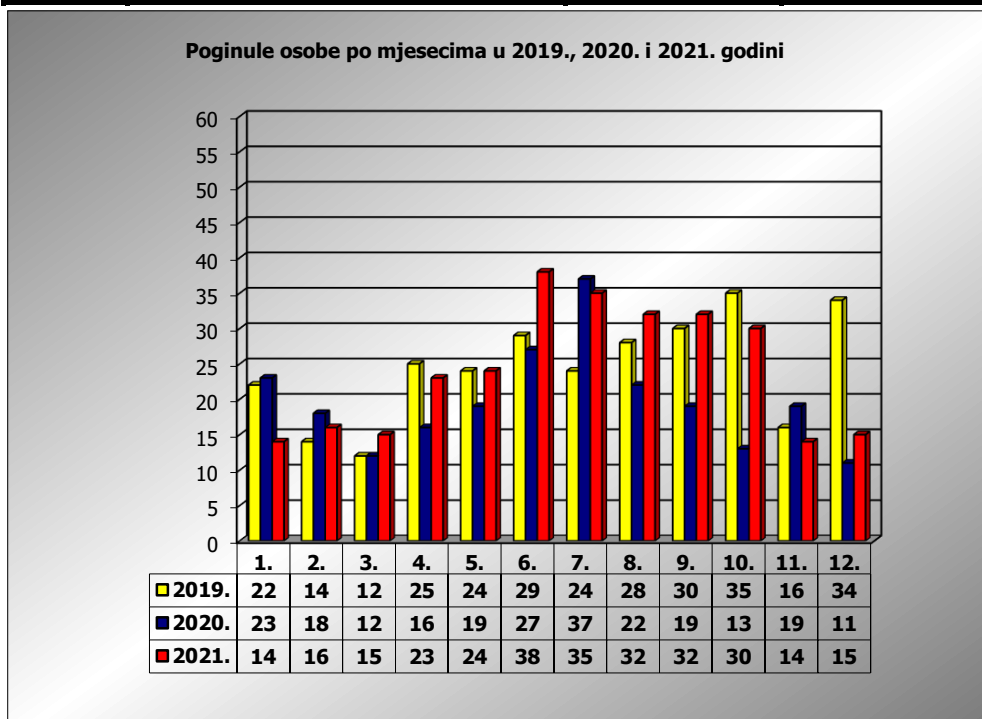

**PRIKAZ POGINULIH OSOBA U PROMETNIM NESREĆAMA U 2021. GODINI U REPUBLICI HRVATSKOJ PO MJESECIMA**  
(usporedba s 2019. i 2020. godinom)

mjesec	poginuli			2021./2019.		2021./2020.	
	2019. g.	2020. g.	2021. g.				
siječanj	22	23	14	-36,4%	-8	-39,1%	-9
veljača	14	18	16	14,3%	2	-11,1%	-2
ožujak	12	12	15	25,0%	3	25,0%	3
travanj	26	16	23	-11,5%	-3	43,8%	7
svibanj	24	19	25	4,2%	1	31,6%	6
lipanj	29	27	38	31,0%	9	40,7%	11
srpanj	24	37	35	45,8%	11	-5,4%	-2
kolovoz	28	22	32	14,3%	4	45,5%	10
rujan	30	19	32	6,7%	2	68,4%	13
listopad	35	13	30	-14,3%	-5	130,8%	17
studeni	16	19	14	-12,5%	-2	-26,3%	-5
prosinač	34	11	15	-55,9%	-19	36,4%	4
<b>I - III</b>	<b>48</b>	<b>53</b>	<b>45</b>	<b>-6,3%</b>	<b>-3</b>	<b>-15,1%</b>	<b>-8</b>
<b>I - VI</b>	<b>127</b>	<b>115</b>	<b>131</b>	<b>3,1%</b>	<b>4</b>	<b>13,9%</b>	<b>16</b>
<b>I - IX</b>	<b>209</b>	<b>193</b>	<b>230</b>	<b>10,0%</b>	<b>21</b>	<b>19,2%</b>	<b>37</b>
<b>I - XI</b>	<b>260</b>	<b>225</b>	<b>274</b>	<b>5,4%</b>	<b>14</b>	<b>21,8%</b>	<b>49</b>
<b>I - XII</b>	<b>294</b>	<b>236</b>	<b>289</b>	<b>-1,7%</b>	<b>-5</b>	<b>22,5%</b>	<b>53</b>

XII. mjesec - podaci s danom 27.12.2019., 2020. i 2021.