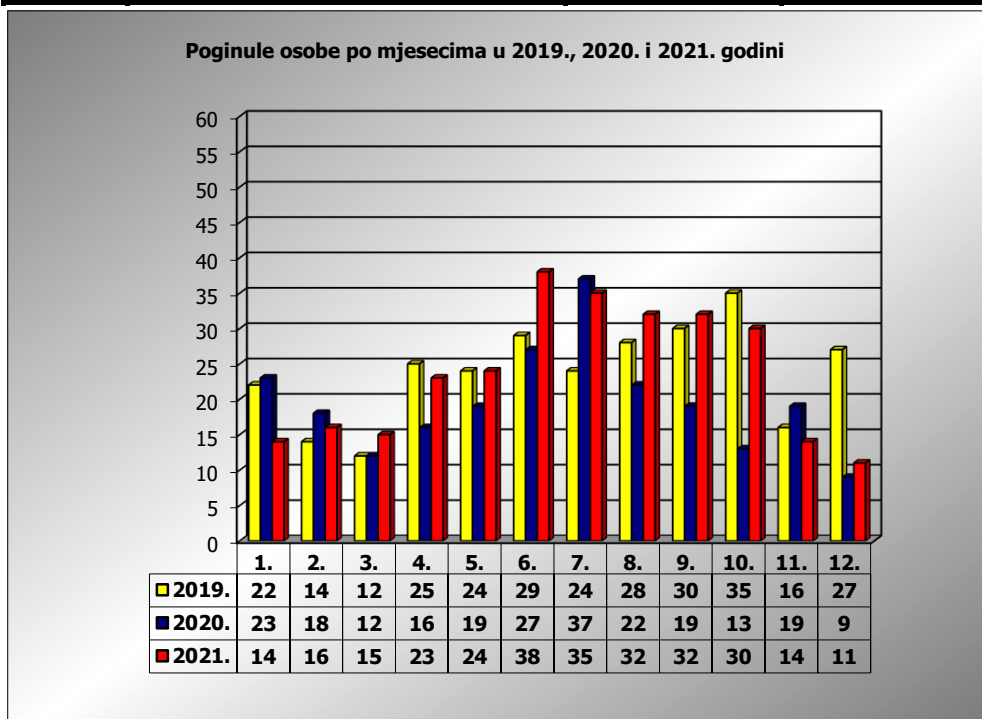

PRIKAZ POGINULIH OSOBA U PROMETNIM NESREĆAMA U 2021. GODINI U REPUBLICI HRVATSKOJ PO MJESECIMA
(usporedba s 2019. i 2020. godinom)

mjesec	poginuli			2021./2019.		2021./2020.	
	2019. g.	2020. g.	2021. g.				
siječanj	22	23	14	-36,4%	-8	-39,1%	-9
veljača	14	18	16	14,3%	2	-11,1%	-2
ožujak	12	12	15	25,0%	3	25,0%	3
travanj	26	16	23	-11,5%	-3	43,8%	7
svibanj	24	19	25	4,2%	1	31,6%	6
lipanj	29	27	38	31,0%	9	40,7%	11
srpanj	24	37	35	45,8%	11	-5,4%	-2
kolovoz	28	22	32	14,3%	4	45,5%	10
rujan	30	19	32	6,7%	2	68,4%	13
listopad	35	13	30	-14,3%	-5	130,8%	17
studen	16	19	14	-12,5%	-2	-26,3%	-5
prosinac	27	9	11	-59,3%	-16	22,2%	2
I - III	48	53	45	-6,3%	-3	-15,1%	-8
I - VI	127	115	131	3,1%	4	13,9%	16
I - IX	209	193	230	10,0%	21	19,2%	37
I - XI	260	225	274	5,4%	14	21,8%	49
I - XII	287	234	285	-0,7%	-2	21,8%	51

XII. mjesec - podaci s danom 23.12.2019., 2020. i 2021.