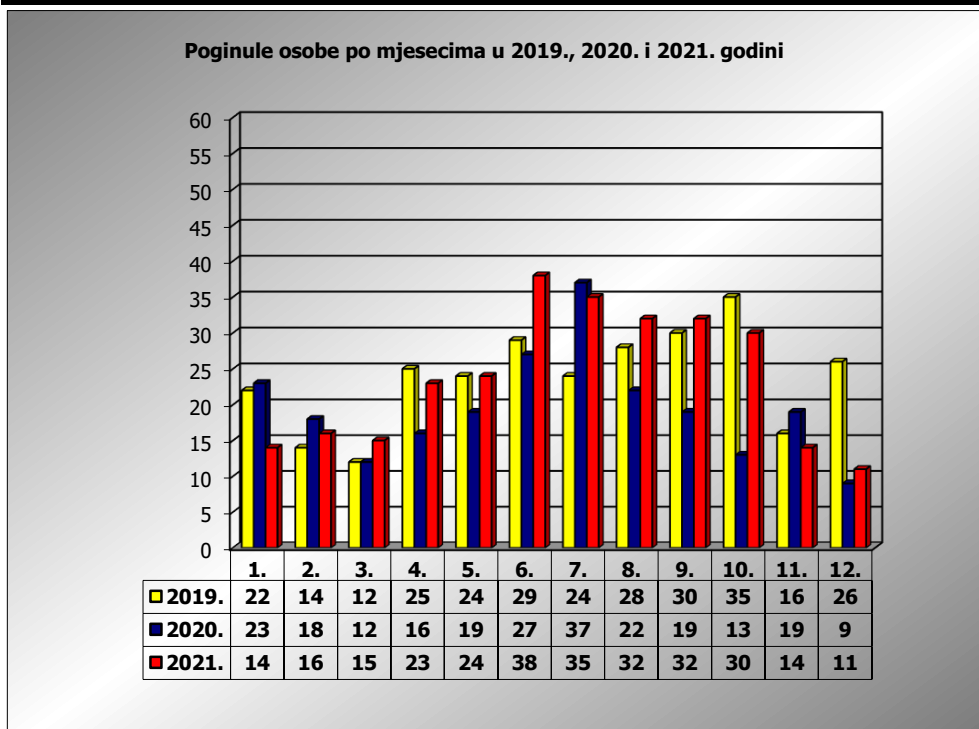

**PRIKAZ POGINULIH OSOBA U PROMETNIM NESREĆAMA U 2021.  
GODINI U REPUBLICI HRVATSKOJ PO MJESECIMA  
(usporedba s 2019. i 2020. godinom)**

mjesec	poginuli			2021./2019.		2021./2020.	
	2019. g.	2020. g.	2021. g.				
siječanj	22	23	14	-36,4%	-8	-39,1%	-9
veljača	14	18	16	14,3%	2	-11,1%	-2
ožujak	12	12	15	25,0%	3	25,0%	3
travanj	26	16	23	-11,5%	-3	43,8%	7
svibanj	24	19	25	4,2%	1	31,6%	6
lipanj	29	27	38	31,0%	9	40,7%	11
srpanj	24	37	35	45,8%	11	-5,4%	-2
kolovoz	28	22	32	14,3%	4	45,5%	10
rujan	30	19	32	6,7%	2	68,4%	13
listopad	35	13	30	-14,3%	-5	130,8%	17
studeni	16	19	14	-12,5%	-2	-26,3%	-5
prosinač	26	9	11	-57,7%	-15	22,2%	2
<b>I - III</b>	<b>48</b>	<b>53</b>	<b>45</b>	<b>-6,3%</b>	<b>-3</b>	<b>-15,1%</b>	<b>-8</b>
<b>I - VI</b>	<b>127</b>	<b>115</b>	<b>131</b>	<b>3,1%</b>	<b>4</b>	<b>13,9%</b>	<b>16</b>
<b>I - IX</b>	<b>209</b>	<b>193</b>	<b>230</b>	<b>10,0%</b>	<b>21</b>	<b>19,2%</b>	<b>37</b>
<b>I - XI</b>	<b>260</b>	<b>225</b>	<b>274</b>	<b>5,4%</b>	<b>14</b>	<b>21,8%</b>	<b>49</b>
<b>I - XII</b>	<b>286</b>	<b>234</b>	<b>285</b>	<b>-0,3%</b>	<b>-1</b>	<b>21,8%</b>	<b>51</b>

XII. mjesec - podaci s danom 22.12.2019., 2020. i 2021.