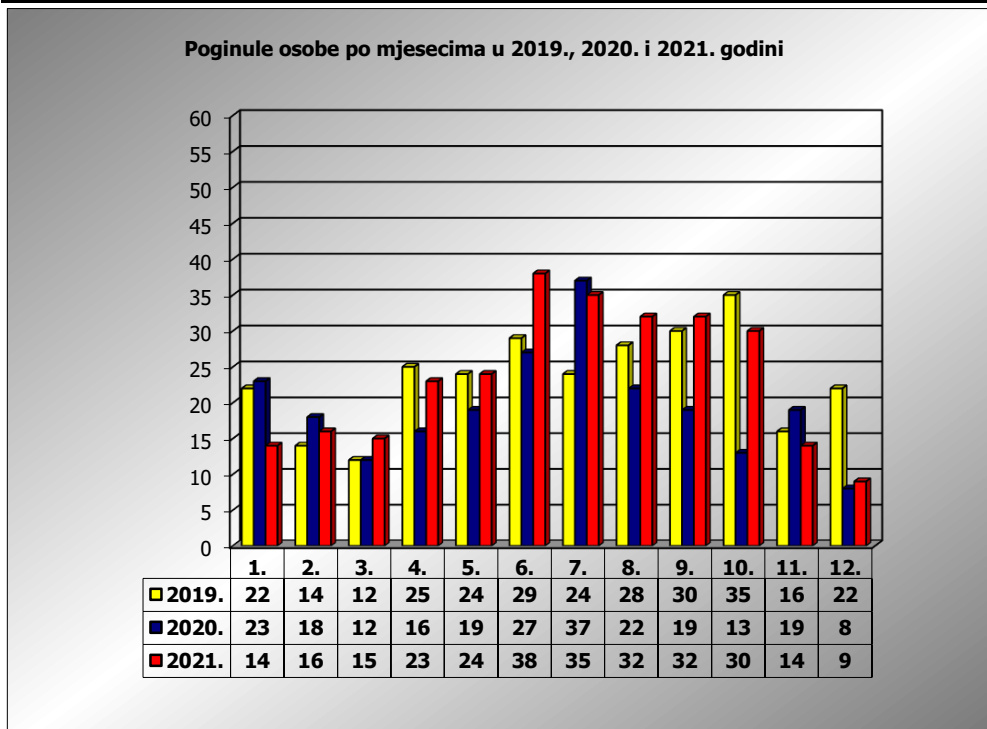

**PRIKAZ POGINULIH OSOBA U PROMETNIM NESREĆAMA U 2021.
GODINI U REPUBLICI HRVATSKOJ PO MJESECIMA
(usporedba s 2019. i 2020. godinom)**

mjesec	poginuli			2021./2019.		2021./2020.	
	2019. g.	2020. g.	2021. g.				
siječanj	22	23	14	-36,4%	-8	-39,1%	-9
veljača	14	18	16	14,3%	2	-11,1%	-2
ožujak	12	12	15	25,0%	3	25,0%	3
travanj	26	16	23	-11,5%	-3	43,8%	7
svibanj	24	19	25	4,2%	1	31,6%	6
lipanj	29	27	38	31,0%	9	40,7%	11
srpanj	24	37	35	45,8%	11	-5,4%	-2
kolovoz	28	22	32	14,3%	4	45,5%	10
rujan	30	19	32	6,7%	2	68,4%	13
listopad	35	13	30	-14,3%	-5	130,8%	17
studeni	16	19	14	-12,5%	-2	-26,3%	-5
prosinac	22	8	9	-59,1%	-13	12,5%	1
I - III	48	53	45	-6,3%	-3	-15,1%	-8
I - VI	127	115	131	3,1%	4	13,9%	16
I - IX	209	193	230	10,0%	21	19,2%	37
I - XI	260	225	274	5,4%	14	21,8%	49
I - XII	282	233	283	0,4%	1	21,5%	50

XII. mjesec - podaci s danom 20.12.2019., 2020. i 2021.