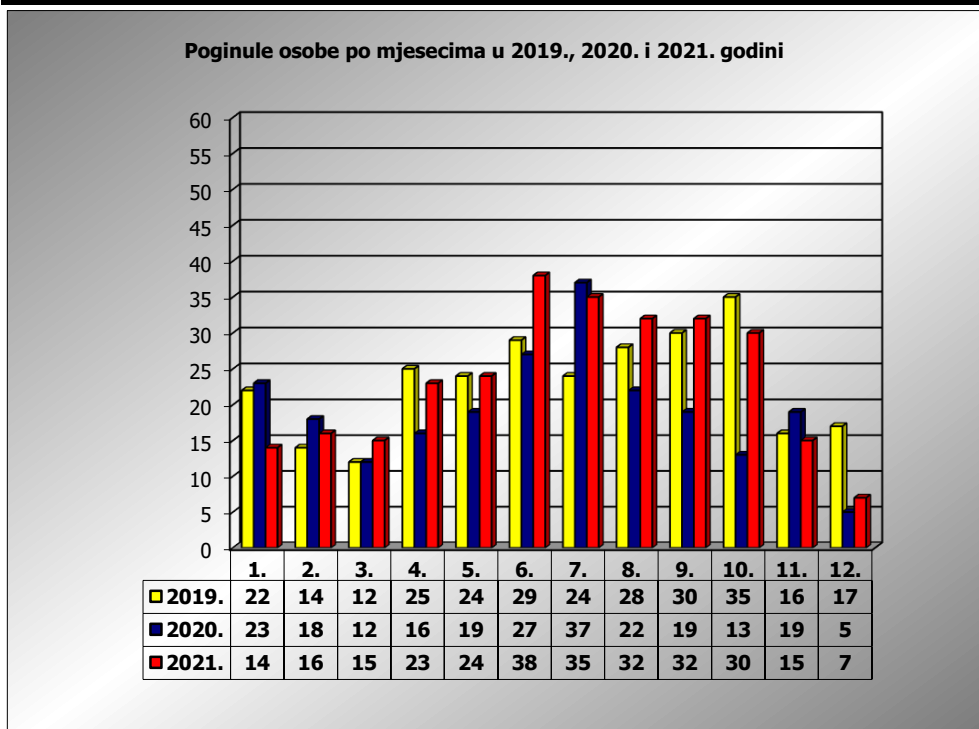

**PRIKAZ POGINULIH OSOBA U PROMETNIM NESREĆAMA U 2021.
GODINI U REPUBLICI HRVATSKOJ PO MJESECIMA
(usporedba s 2019. i 2020. godinom)**

mjesec	poginuli			2021./2019.		2021./2020.	
	2019. g.	2020. g.	2021. g.				
siječanj	22	23	14	-36,4%	-8	-39,1%	-9
veljača	14	18	16	14,3%	2	-11,1%	-2
ožujak	12	12	15	25,0%	3	25,0%	3
travanj	26	16	23	-11,5%	-3	43,8%	7
svibanj	24	19	25	4,2%	1	31,6%	6
lipanj	29	27	38	31,0%	9	40,7%	11
srpanj	24	37	35	45,8%	11	-5,4%	-2
kolovoz	28	22	32	14,3%	4	45,5%	10
rujan	30	19	32	6,7%	2	68,4%	13
listopad	35	13	30	-14,3%	-5	130,8%	17
studeni	16	19	15	-6,3%	-1	-21,1%	-4
prosinac	17	5	7	-58,8%	-10	40,0%	2
I - III	48	53	45	-6,3%	-3	-15,1%	-8
I - VI	127	115	131	3,1%	4	13,9%	16
I - IX	209	193	230	10,0%	21	19,2%	37
I - XI	260	225	275	5,8%	15	22,2%	50
I - XII	277	230	282	1,8%	5	22,6%	52

XII. mjesec - podaci s danom 14.12.2019., 2020. i 2021.