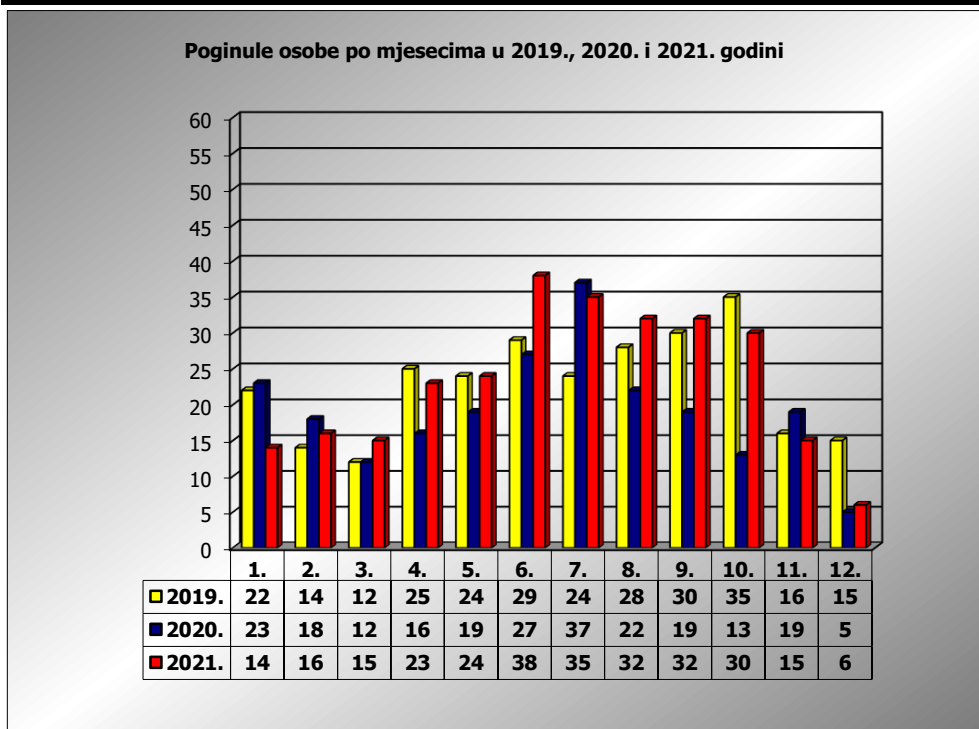

**PRIKAZ POGINULIH OSOBA U PROMETNIM NESREĆAMA U 2021.  
GODINI U REPUBLICI HRVATSKOJ PO MJESECIMA  
(usporedba s 2019. i 2020. godinom)**

mjesec	poginuli			2021./2019.		2021./2020.	
	2019. g.	2020. g.	2021. g.				
siječanj	22	23	14	-36,4%	-8	-39,1%	-9
veljača	14	18	16	14,3%	2	-11,1%	-2
ožujak	12	12	15	25,0%	3	25,0%	3
travanj	26	16	23	-11,5%	-3	43,8%	7
svibanj	24	19	25	4,2%	1	31,6%	6
lipanj	29	27	38	31,0%	9	40,7%	11
srpanj	24	37	35	45,8%	11	-5,4%	-2
kolovoz	28	22	32	14,3%	4	45,5%	10
rujan	30	19	32	6,7%	2	68,4%	13
listopad	35	13	30	-14,3%	-5	130,8%	17
studeni	16	19	15	-6,3%	-1	-21,1%	-4
prosinac	15	5	6	-60,0%	-9	20,0%	1
<b>I - III</b>	<b>48</b>	<b>53</b>	<b>45</b>	<b>-6,3%</b>	<b>-3</b>	<b>-15,1%</b>	<b>-8</b>
<b>I - VI</b>	<b>127</b>	<b>115</b>	<b>131</b>	<b>3,1%</b>	<b>4</b>	<b>13,9%</b>	<b>16</b>
<b>I - IX</b>	<b>209</b>	<b>193</b>	<b>230</b>	<b>10,0%</b>	<b>21</b>	<b>19,2%</b>	<b>37</b>
<b>I - XI</b>	<b>260</b>	<b>225</b>	<b>275</b>	<b>5,8%</b>	<b>15</b>	<b>22,2%</b>	<b>50</b>
<b>I - XII</b>	<b>275</b>	<b>230</b>	<b>281</b>	<b>2,2%</b>	<b>6</b>	<b>22,2%</b>	<b>51</b>

XII. mjesec - podaci s danom 13.12.2019., 2020. i 2021.