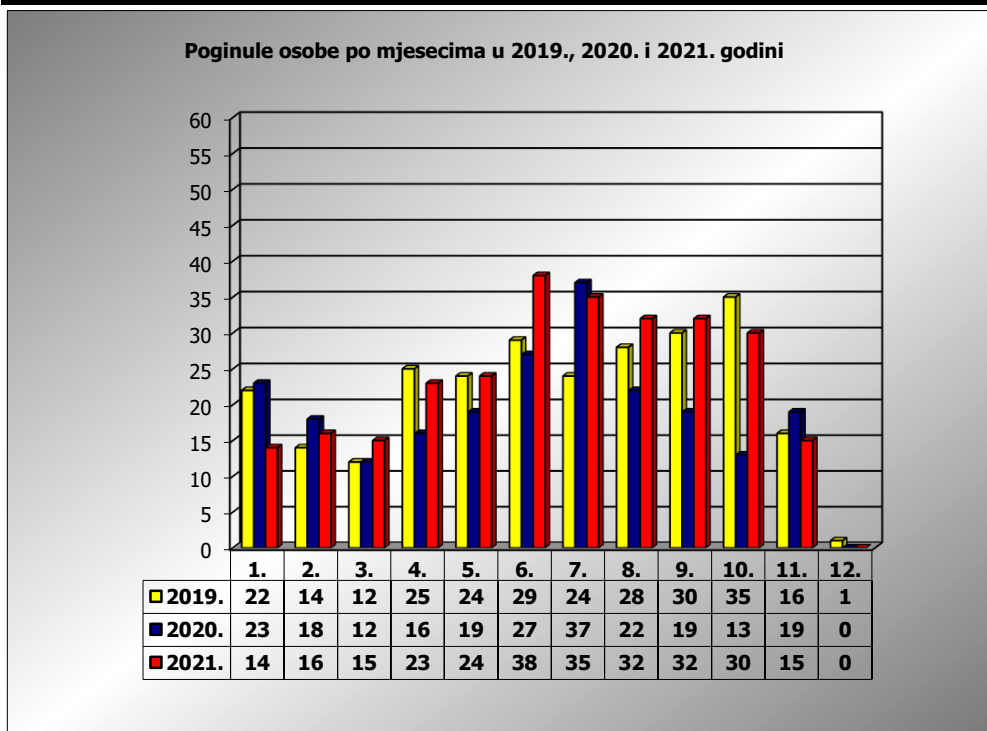

**PRIKAZ POGINULIH OSOBA U PROMETNIM NESREĆAMA U 2021.
GODINI U REPUBLICI HRVATSKOJ PO MJESECIMA
(usporedba s 2019. i 2020. godinom)**

mjesec	poginuli			2021./2019.		2021./2020.	
	2019. g.	2020. g.	2021. g.				
siječanj	22	23	14	-36,4%	-8	-39,1%	-9
veljača	14	18	16	14,3%	2	-11,1%	-2
ožujak	12	12	15	25,0%	3	25,0%	3
travanj	26	16	23	-11,5%	-3	43,8%	7
svibanj	24	19	25	4,2%	1	31,6%	6
lipanj	29	27	38	31,0%	9	40,7%	11
srpanj	24	37	35	45,8%	11	-5,4%	-2
kolovoz	28	22	32	14,3%	4	45,5%	10
rujan	30	19	32	6,7%	2	68,4%	13
listopad	35	13	30	-14,3%	-5	130,8%	17
studeni	16	19	15	-6,3%	-1	-21,1%	-4
prosinač	1	0	0	-100,0%	-1	#DIJ/0!	0
I - III	48	53	45	-6,3%	-3	-15,1%	-8
I - VI	127	115	131	3,1%	4	13,9%	16
I - IX	209	193	230	10,0%	21	19,2%	37
I - XI	260	225	275	5,8%	15	22,2%	50
I - XII	261	225	275	5,4%	14	22,2%	50

XII. mjesec - podaci s danom 01.12.2019., 2020. i 2021.