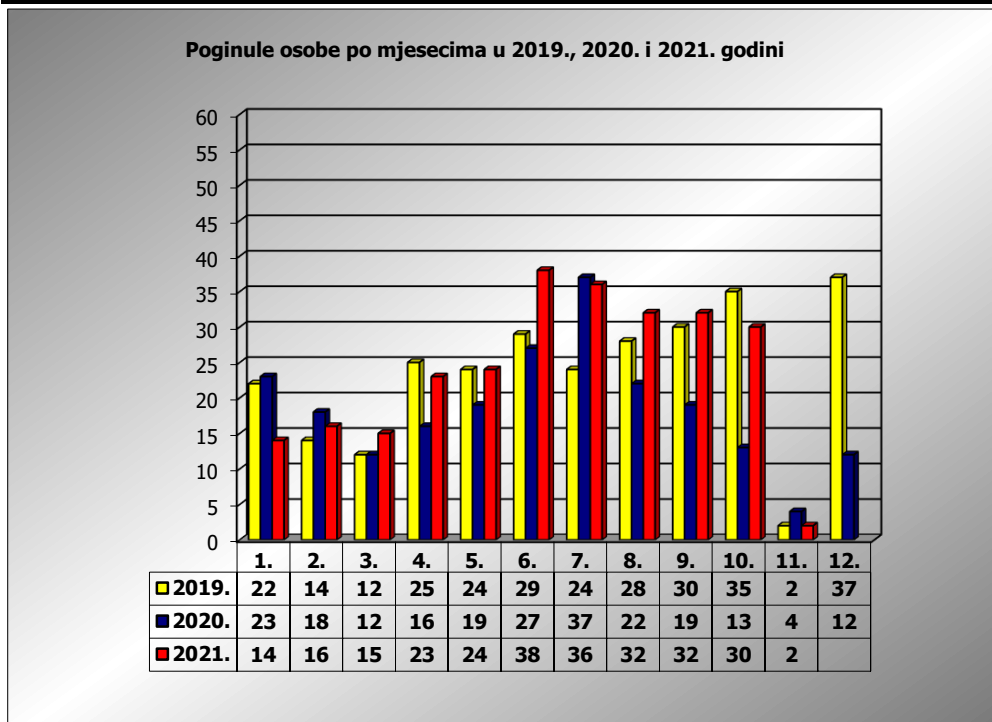

PRIKAZ POGINULIH OSOBA U PROMETNIM NESREĆAMA U 2021. GODINI U REPUBLICI HRVATSKOJ PO MJESECIMA
(usporedba s 2019. i 2020. godinom)

mjesec	poginuli			2021./2019.		2021./2020.	
	2019. g.	2020. g.	2021. g.				
siječanj	22	23	14	-36,4%	-8	-39,1%	-9
veljača	14	18	16	14,3%	2	-11,1%	-2
ožujak	12	12	15	25,0%	3	25,0%	3
travanj	26	16	23	-11,5%	-3	43,8%	7
svibanj	24	19	24	0,0%	0	26,3%	5
lipanj	29	27	38	31,0%	9	40,7%	11
srpanj	24	37	36	50,0%	12	-2,7%	-1
kolovoz	28	22	32	14,3%	4	45,5%	10
rujan	30	19	32	6,7%	2	68,4%	13
listopad	35	13	30	-14,3%	-5	130,8%	17
studeni	2	4	2	0,0%	0	-50,0%	-2
prosinac	37	12					
I - III	48	53	45	-6,3%	-3	-15,1%	-8
I - VI	127	115	130	2,4%	3	13,0%	15
I - IX	209	193	230	10,0%	21	19,2%	37
I - X	244	206	260	6,6%	16	26,2%	54
I - XI	246	210	262	6,5%	16	24,8%	52

XI. mjesec - podaci s danom 04.11.2019., 2020. i 2021.