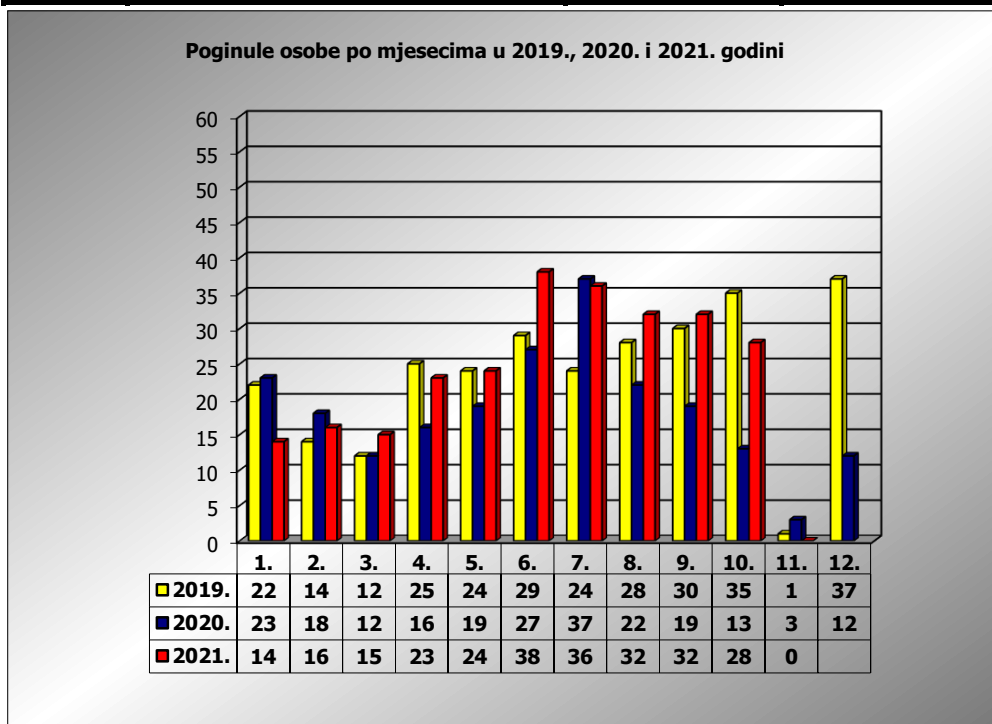

**PRIKAZ POGINULIH OSOBA U PROMETNIM NESREĆAMA U 2021. GODINI U REPUBLICI HRVATSKOJ PO MJESECIMA**  
(usporedba s 2019. i 2020. godinom)

mjesec	poginuli			2021./2019.		2021./2020.	
	2019. g.	2020. g.	2021. g.				
siječanj	22	23	14	-36,4%	-8	-39,1%	-9
veljača	14	18	16	14,3%	2	-11,1%	-2
ožujak	12	12	15	25,0%	3	25,0%	3
travanj	26	16	23	-11,5%	-3	43,8%	7
svibanj	24	19	24	0,0%	0	26,3%	5
lipanj	29	27	38	31,0%	9	40,7%	11
srpanj	24	37	36	50,0%	12	-2,7%	-1
kolovoz	28	22	32	14,3%	4	45,5%	10
rujan	30	19	32	6,7%	2	68,4%	13
listopad	35	13	28	-20,0%	-7	115,4%	15
studeni	1	3	0	-100,0%	-1	-100,0%	-3
prosinac	37	12					
<b>I - III</b>	<b>48</b>	<b>53</b>	<b>45</b>	<b>-6,3%</b>	<b>-3</b>	<b>-15,1%</b>	<b>-8</b>
<b>I - VI</b>	<b>127</b>	<b>115</b>	<b>130</b>	<b>2,4%</b>	<b>3</b>	<b>13,0%</b>	<b>15</b>
<b>I - IX</b>	<b>209</b>	<b>193</b>	<b>230</b>	<b>10,0%</b>	<b>21</b>	<b>19,2%</b>	<b>37</b>
<b>I - X</b>	<b>244</b>	<b>206</b>	<b>258</b>	<b>5,7%</b>	<b>14</b>	<b>25,2%</b>	<b>52</b>
<b>I - XI</b>	<b>245</b>	<b>209</b>	<b>258</b>	<b>5,3%</b>	<b>13</b>	<b>23,4%</b>	<b>49</b>

XI. mjesec - podaci s danom 02.11.2019., 2020. i 2021.