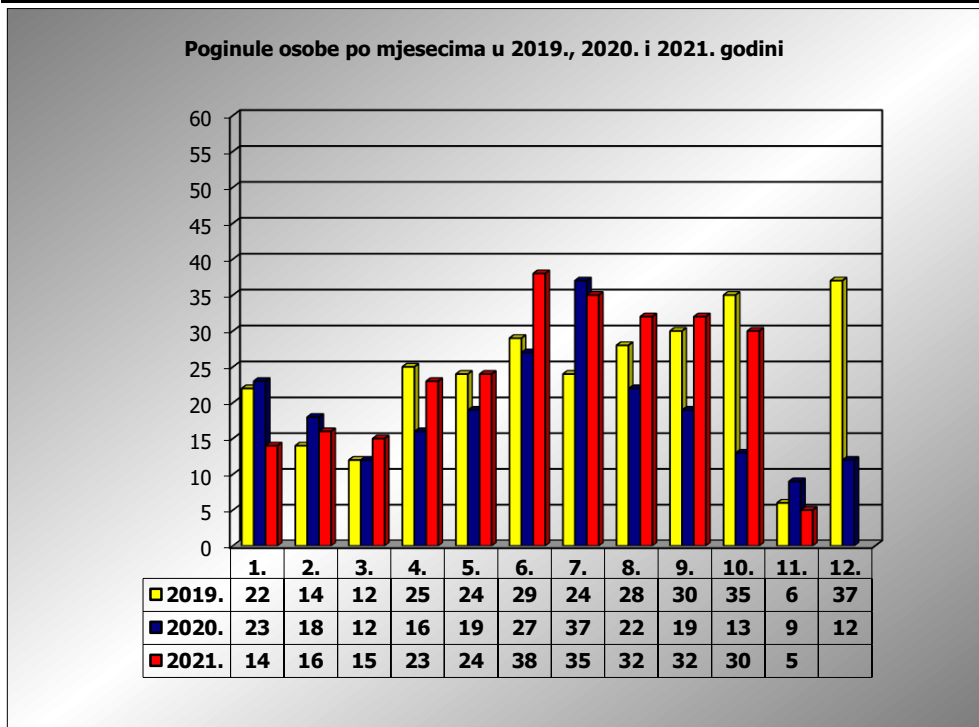

**PRIKAZ POGINULIH OSOBA U PROMETNIM NESREĆAMA U 2021.  
GODINI U REPUBLICI HRVATSKOJ PO MJESECIMA  
(usporedba s 2019. i 2020. godinom)**

mjesec	poginuli			2021./2019.		2021./2020.	
	2019. g.	2020. g.	2021. g.				
siječanj	22	23	14	-36,4%	-8	-39,1%	-9
veljača	14	18	16	14,3%	2	-11,1%	-2
ožujak	12	12	15	25,0%	3	25,0%	3
travanj	26	16	23	-11,5%	-3	43,8%	7
svibanj	24	19	25	4,2%	1	31,6%	6
lipanj	29	27	38	31,0%	9	40,7%	11
srpanj	24	37	35	45,8%	11	-5,4%	-2
kolovoz	28	22	32	14,3%	4	45,5%	10
rujan	30	19	32	6,7%	2	68,4%	13
listopad	35	13	30	-14,3%	-5	130,8%	17
studeni	6	9	5	-16,7%	-1	-44,4%	-4
prosinač	37	12					
<b>I - III</b>	<b>48</b>	<b>53</b>	<b>45</b>	<b>-6,3%</b>	<b>-3</b>	<b>-15,1%</b>	<b>-8</b>
<b>I - VI</b>	<b>127</b>	<b>115</b>	<b>131</b>	<b>3,1%</b>	<b>4</b>	<b>13,9%</b>	<b>16</b>
<b>I - IX</b>	<b>209</b>	<b>193</b>	<b>230</b>	<b>10,0%</b>	<b>21</b>	<b>19,2%</b>	<b>37</b>
<b>I - X</b>	<b>244</b>	<b>206</b>	<b>260</b>	<b>6,6%</b>	<b>16</b>	<b>26,2%</b>	<b>54</b>
<b>I - XI</b>	<b>250</b>	<b>215</b>	<b>265</b>	<b>6,0%</b>	<b>15</b>	<b>23,3%</b>	<b>50</b>

XI. mjesec - podaci s danom 18.11.2019., 2020. i 2021.