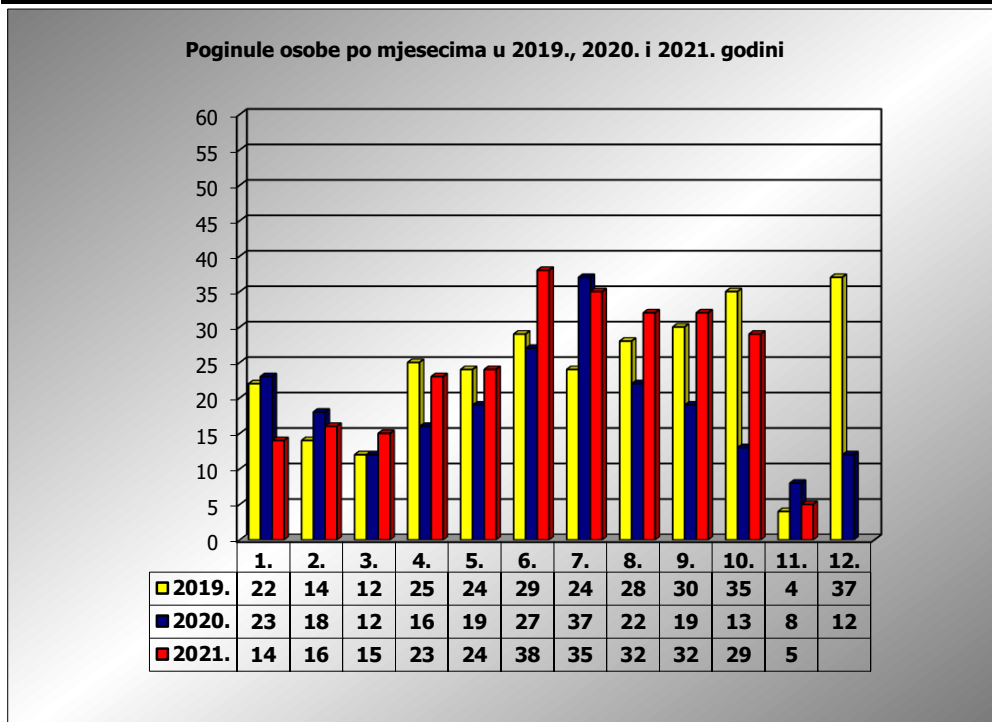

**PRIKAZ POGINULIH OSOBA U PROMETNIM NESREĆAMA U 2021. GODINI U REPUBLICI HRVATSKOJ PO MJESECIMA**  
(usporedba s 2019. i 2020. godinom)

mjesec	poginuli			2021./2019.		2021./2020.	
	2019. g.	2020. g.	2021. g.				
siječanj	22	23	14	-36,4%	-8	-39,1%	-9
veljača	14	18	16	14,3%	2	-11,1%	-2
ožujak	12	12	15	25,0%	3	25,0%	3
travanj	26	16	23	-11,5%	-3	43,8%	7
svibanj	24	19	25	4,2%	1	31,6%	6
lipanj	29	27	38	31,0%	9	40,7%	11
srpanj	24	37	35	45,8%	11	-5,4%	-2
kolovoz	28	22	32	14,3%	4	45,5%	10
rujan	30	19	32	6,7%	2	68,4%	13
listopad	35	13	29	-17,1%	-6	123,1%	16
studeni	4	8	5	25,0%	1	-37,5%	-3
prosinac	37	12					
<b>I - III</b>	<b>48</b>	<b>53</b>	<b>45</b>	<b>-6,3%</b>	<b>-3</b>	<b>-15,1%</b>	<b>-8</b>
<b>I - VI</b>	<b>127</b>	<b>115</b>	<b>131</b>	<b>3,1%</b>	<b>4</b>	<b>13,9%</b>	<b>16</b>
<b>I - IX</b>	<b>209</b>	<b>193</b>	<b>230</b>	<b>10,0%</b>	<b>21</b>	<b>19,2%</b>	<b>37</b>
<b>I - X</b>	<b>244</b>	<b>206</b>	<b>259</b>	<b>6,1%</b>	<b>15</b>	<b>25,7%</b>	<b>53</b>
<b>I - XI</b>	<b>248</b>	<b>214</b>	<b>264</b>	<b>6,5%</b>	<b>16</b>	<b>23,4%</b>	<b>50</b>

XI. mjesec - podaci s danom 16.11.2019., 2020. i 2021.