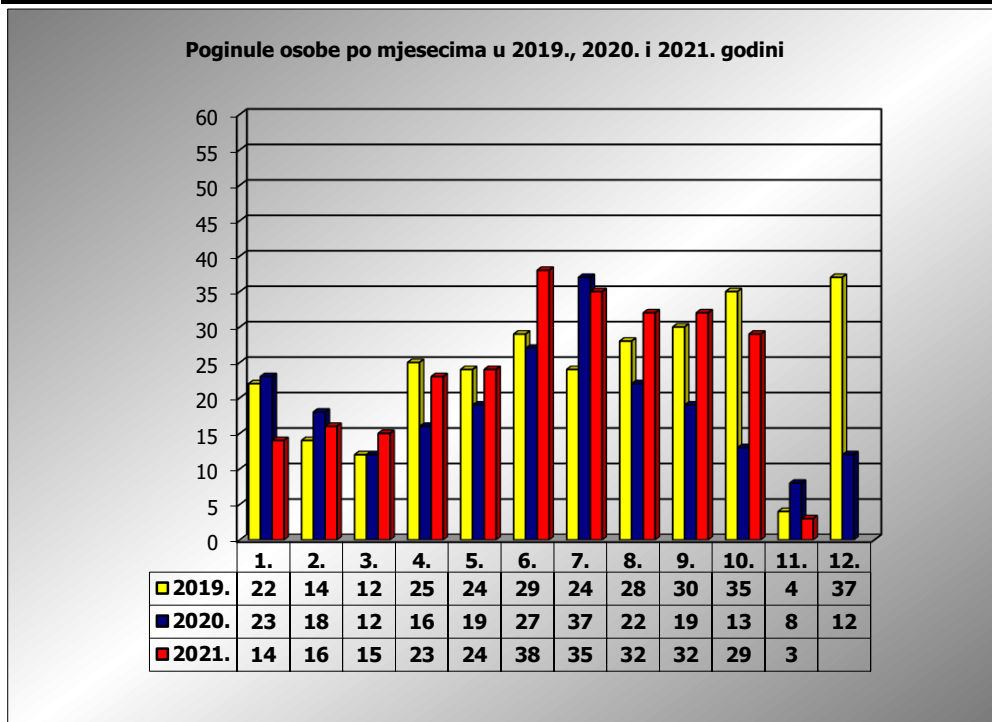

**PRIKAZ POGINULIH OSOBA U PROMETNIM NESREĆAMA U 2021. GODINI U REPUBLICI HRVATSKOJ PO MJESECIMA**  
(usporedba s 2019. i 2020. godinom)

mjesec	poginuli			2021./2019.		2021./2020.	
	2019. g.	2020. g.	2021. g.				
siječanj	22	23	14	-36,4%	-8	-39,1%	-9
veljača	14	18	16	14,3%	2	-11,1%	-2
ožujak	12	12	15	25,0%	3	25,0%	3
travanj	26	16	23	-11,5%	-3	43,8%	7
svibanj	24	19	25	4,2%	1	31,6%	6
lipanj	29	27	38	31,0%	9	40,7%	11
srpanj	24	37	35	45,8%	11	-5,4%	-2
kolovoz	28	22	32	14,3%	4	45,5%	10
rujan	30	19	32	6,7%	2	68,4%	13
listopad	35	13	29	-17,1%	-6	123,1%	16
studen	4	8	3	-25,0%	-1	-62,5%	-5
prosinac	37	12					
<b>I - III</b>	<b>48</b>	<b>53</b>	<b>45</b>	<b>-6,3%</b>	<b>-3</b>	<b>-15,1%</b>	<b>-8</b>
<b>I - VI</b>	<b>127</b>	<b>115</b>	<b>131</b>	<b>3,1%</b>	<b>4</b>	<b>13,9%</b>	<b>16</b>
<b>I - IX</b>	<b>209</b>	<b>193</b>	<b>230</b>	<b>10,0%</b>	<b>21</b>	<b>19,2%</b>	<b>37</b>
<b>I - X</b>	<b>244</b>	<b>206</b>	<b>259</b>	<b>6,1%</b>	<b>15</b>	<b>25,7%</b>	<b>53</b>
<b>I - XI</b>	<b>248</b>	<b>214</b>	<b>262</b>	<b>5,6%</b>	<b>14</b>	<b>22,4%</b>	<b>48</b>

XI. mjesec - podaci s danom 15.11.2019., 2020. i 2021.