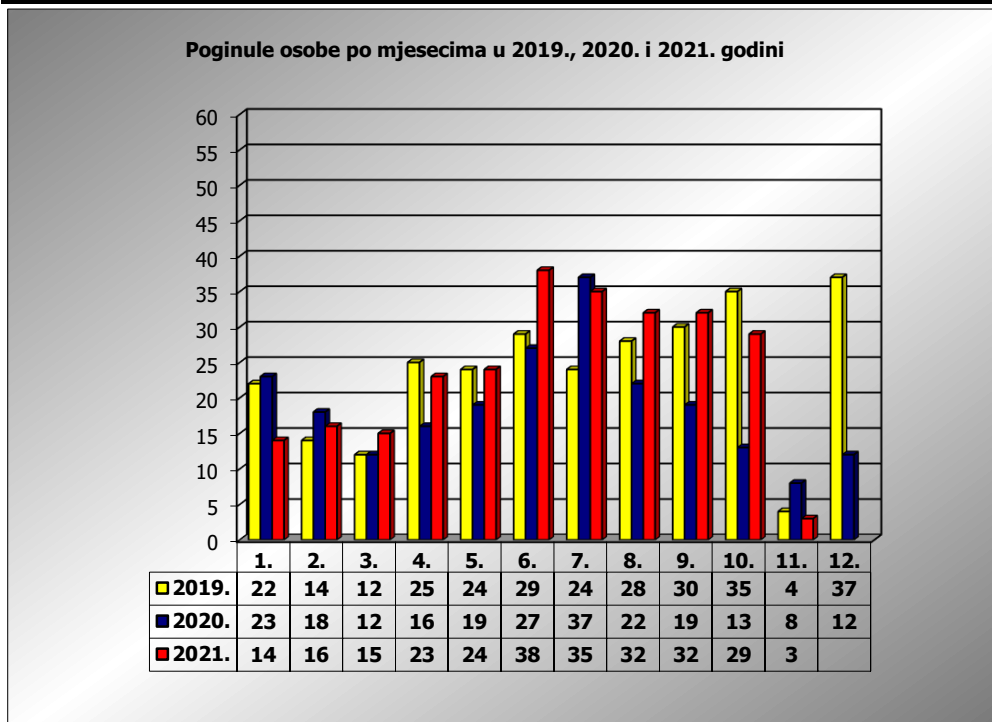

PRIKAZ POGINULIH OSOBA U PROMETNIM NESREĆAMA U 2021. GODINI U REPUBLICI HRVATSKOJ PO MJESECIMA
(usporedba s 2019. i 2020. godinom)

mjesec	poginuli			2021./2019.		2021./2020.	
	2019. g.	2020. g.	2021. g.				
siječanj	22	23	14	-36,4%	-8	-39,1%	-9
veljača	14	18	16	14,3%	2	-11,1%	-2
ožujak	12	12	15	25,0%	3	25,0%	3
travanj	26	16	23	-11,5%	-3	43,8%	7
svibanj	24	19	25	4,2%	1	31,6%	6
lipanj	29	27	38	31,0%	9	40,7%	11
srpanj	24	37	35	45,8%	11	-5,4%	-2
kolovoz	28	22	32	14,3%	4	45,5%	10
rujan	30	19	32	6,7%	2	68,4%	13
listopad	35	13	29	-17,1%	-6	123,1%	16
studen	4	8	3	-25,0%	-1	-62,5%	-5
prosinac	37	12					
I - III	48	53	45	-6,3%	-3	-15,1%	-8
I - VI	127	115	131	3,1%	4	13,9%	16
I - IX	209	193	230	10,0%	21	19,2%	37
I - X	244	206	259	6,1%	15	25,7%	53
I - XI	248	214	262	5,6%	14	22,4%	48

XI. mjesec - podaci s danom 14.11.2019., 2020. i 2021.