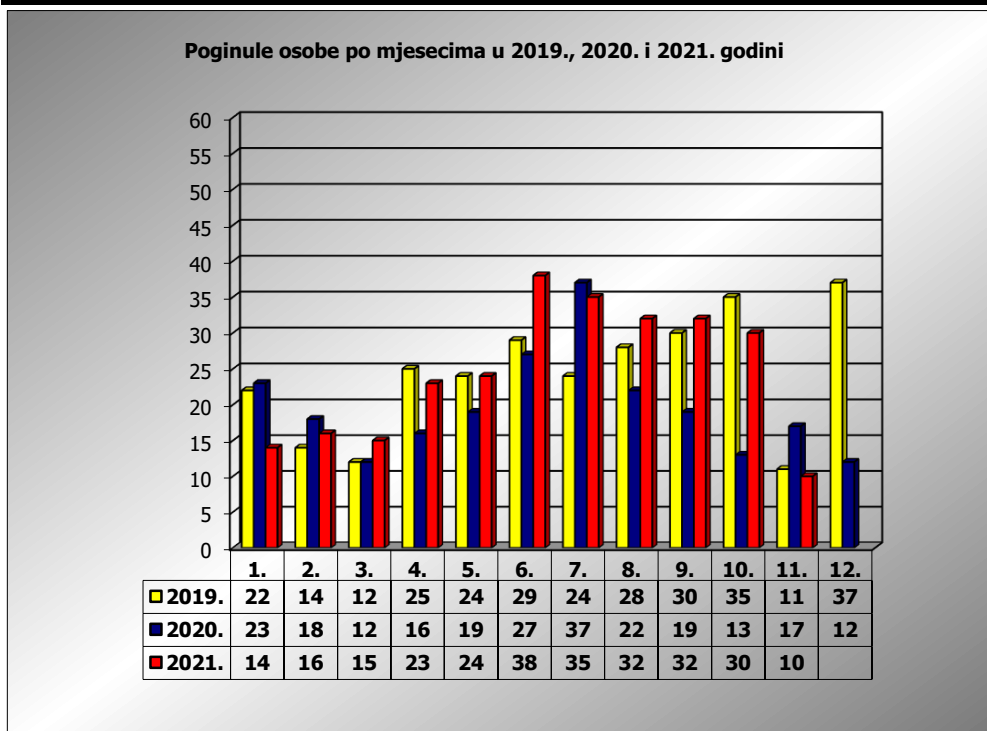

**PRIKAZ POGINULIH OSOBA U PROMETNIM NESREĆAMA U 2021.
GODINI U REPUBLICI HRVATSKOJ PO MJESECIMA
(usporedba s 2019. i 2020. godinom)**

mjesec	poginuli			2021./2019.		2021./2020.	
	2019. g.	2020. g.	2021. g.				
siječanj	22	23	14	-36,4%	-8	-39,1%	-9
veljača	14	18	16	14,3%	2	-11,1%	-2
ožujak	12	12	15	25,0%	3	25,0%	3
travanj	26	16	23	-11,5%	-3	43,8%	7
svibanj	24	19	25	4,2%	1	31,6%	6
lipanj	29	27	38	31,0%	9	40,7%	11
srpanj	24	37	35	45,8%	11	-5,4%	-2
kolovoz	28	22	32	14,3%	4	45,5%	10
rujan	30	19	32	6,7%	2	68,4%	13
listopad	35	13	30	-14,3%	-5	130,8%	17
studeni	11	17	10	-9,1%	-1	-41,2%	-7
prosinac	37	12					
I - III	48	53	45	-6,3%	-3	-15,1%	-8
I - VI	127	115	131	3,1%	4	13,9%	16
I - IX	209	193	230	10,0%	21	19,2%	37
I - X	244	206	260	6,6%	16	26,2%	54
I - XI	255	223	270	5,9%	15	21,1%	47

XI. mjesec - podaci s danom 24.11.2019., 2020. i 2021.