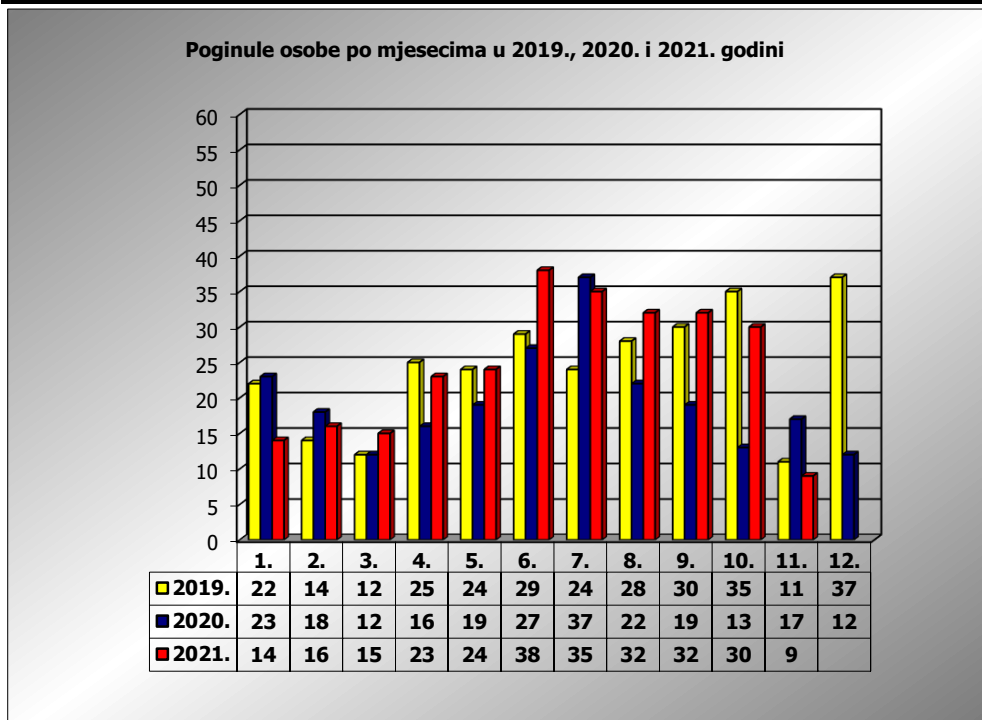

PRIKAZ POGINULIH OSOBA U PROMETNIM NESREĆAMA U 2021. GODINI U REPUBLICI HRVATSKOJ PO MJESECIMA
(usporedba s 2019. i 2020. godinom)

mjesec	poginuli			2021./2019.		2021./2020.	
	2019. g.	2020. g.	2021. g.				
siječanj	22	23	14	-36,4%	-8	-39,1%	-9
veljača	14	18	16	14,3%	2	-11,1%	-2
ožujak	12	12	15	25,0%	3	25,0%	3
travanj	26	16	23	-11,5%	-3	43,8%	7
svibanj	24	19	25	4,2%	1	31,6%	6
lipanj	29	27	38	31,0%	9	40,7%	11
srpanj	24	37	35	45,8%	11	-5,4%	-2
kolovoz	28	22	32	14,3%	4	45,5%	10
rujan	30	19	32	6,7%	2	68,4%	13
listopad	35	13	30	-14,3%	-5	130,8%	17
studeni	11	17	9	-18,2%	-2	-47,1%	-8
prosinac	37	12					
I - III	48	53	45	-6,3%	-3	-15,1%	-8
I - VI	127	115	131	3,1%	4	13,9%	16
I - IX	209	193	230	10,0%	21	19,2%	37
I - X	244	206	260	6,6%	16	26,2%	54
I - XI	255	223	269	5,5%	14	20,6%	46

XI. mjesec - podaci s danom 23.11.2019., 2020. i 2021.