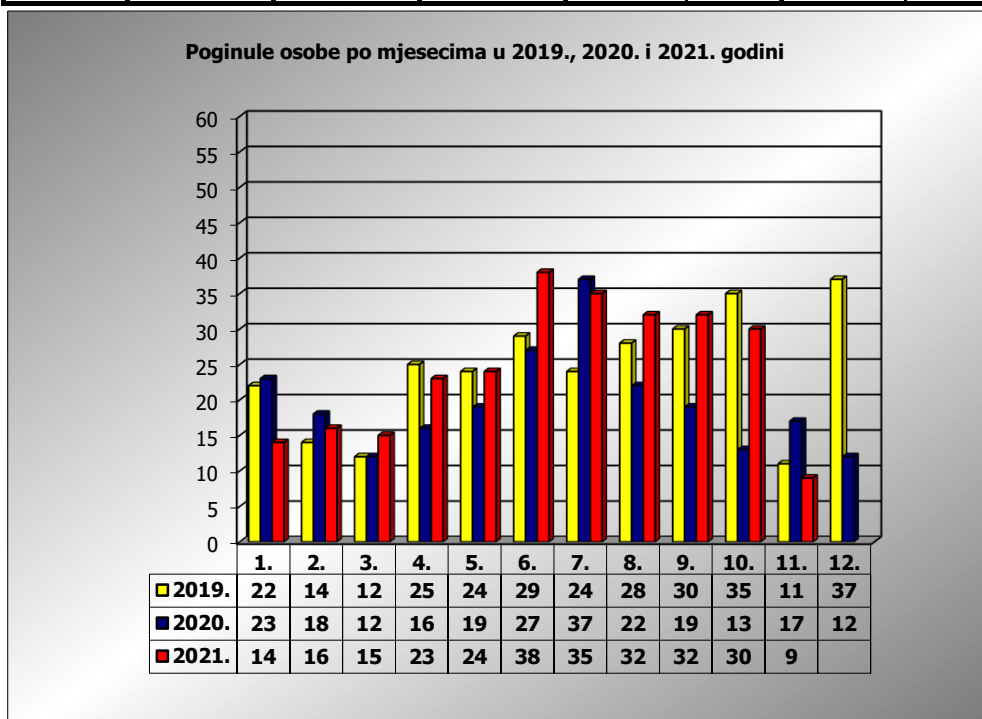

**PRIKAZ POGINULIH OSOBA U PROMETNIM NESREĆAMA U 2021. GODINI U REPUBLICI HRVATSKOJ PO MJESECIMA**  
(usporedba s 2019. i 2020. godinom)

mjesec	poginuli			2021./2019.		2021./2020.	
	2019. g.	2020. g.	2021. g.				
siječanj	22	23	14	-36,4%	-8	-39,1%	-9
veljača	14	18	16	14,3%	2	-11,1%	-2
ožujak	12	12	15	25,0%	3	25,0%	3
travanj	26	16	23	-11,5%	-3	43,8%	7
svibanj	24	19	25	4,2%	1	31,6%	6
lipanj	29	27	38	31,0%	9	40,7%	11
srpanj	24	37	35	45,8%	11	-5,4%	-2
kolovoz	28	22	32	14,3%	4	45,5%	10
rujan	30	19	32	6,7%	2	68,4%	13
listopad	35	13	30	-14,3%	-5	130,8%	17
studeni	11	17	9	-18,2%	-2	-47,1%	-8
prosinac	37	12					
<b>I - III</b>	<b>48</b>	<b>53</b>	<b>45</b>	<b>-6,3%</b>	<b>-3</b>	<b>-15,1%</b>	<b>-8</b>
<b>I - VI</b>	<b>127</b>	<b>115</b>	<b>131</b>	<b>3,1%</b>	<b>4</b>	<b>13,9%</b>	<b>16</b>
<b>I - IX</b>	<b>209</b>	<b>193</b>	<b>230</b>	<b>10,0%</b>	<b>21</b>	<b>19,2%</b>	<b>37</b>
<b>I - X</b>	<b>244</b>	<b>206</b>	<b>260</b>	<b>6,6%</b>	<b>16</b>	<b>26,2%</b>	<b>54</b>
<b>I - XI</b>	<b>255</b>	<b>223</b>	<b>269</b>	<b>5,5%</b>	<b>14</b>	<b>20,6%</b>	<b>46</b>

XI. mjesec - podaci s danom 22.11.2019., 2020. i 2021.