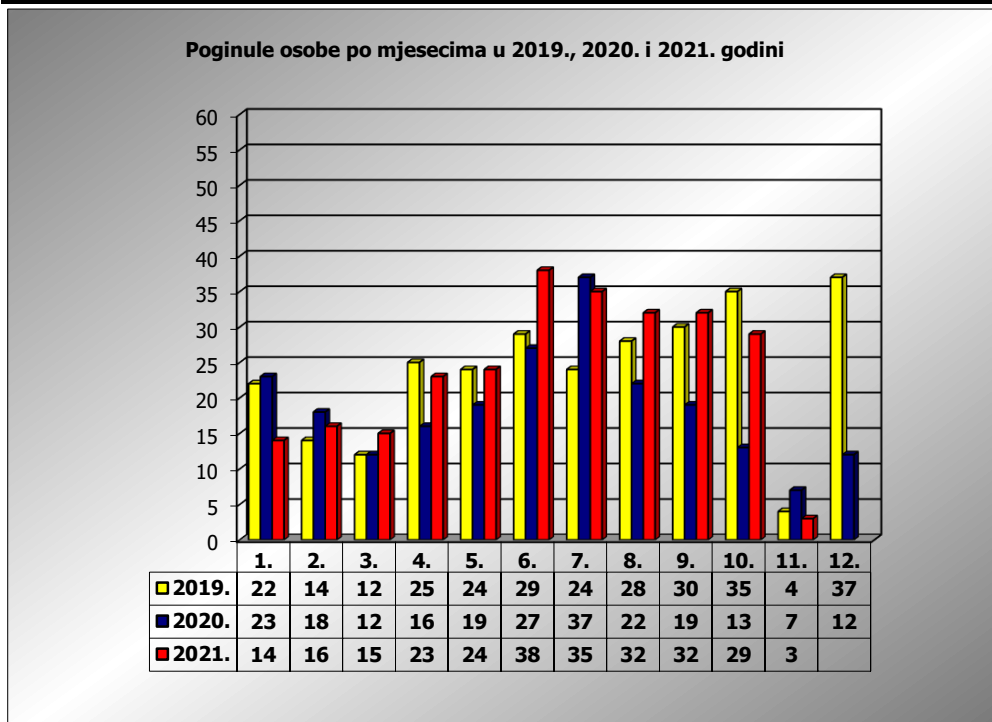

PRIKAZ POGINULIH OSOBA U PROMETNIM NESREĆAMA U 2021. GODINI U REPUBLICI HRVATSKOJ PO MJESECIMA
(usporedba s 2019. i 2020. godinom)

mjesec	poginuli			2021./2019.		2021./2020.	
	2019. g.	2020. g.	2021. g.				
siječanj	22	23	14	-36,4%	-8	-39,1%	-9
veljača	14	18	16	14,3%	2	-11,1%	-2
ožujak	12	12	15	25,0%	3	25,0%	3
travanj	26	16	23	-11,5%	-3	43,8%	7
svibanj	24	19	25	4,2%	1	31,6%	6
lipanj	29	27	38	31,0%	9	40,7%	11
srpanj	24	37	35	45,8%	11	-5,4%	-2
kolovoz	28	22	32	14,3%	4	45,5%	10
rujan	30	19	32	6,7%	2	68,4%	13
listopad	35	13	29	-17,1%	-6	123,1%	16
studeni	4	7	3	-25,0%	-1	-57,1%	-4
prosinač	37	12					
I - III	48	53	45	-6,3%	-3	-15,1%	-8
I - VI	127	115	131	3,1%	4	13,9%	16
I - IX	209	193	230	10,0%	21	19,2%	37
I - X	244	206	259	6,1%	15	25,7%	53
I - XI	248	213	262	5,6%	14	23,0%	49

XI. mjesec - podaci s danom 11.11.2019., 2020. i 2021.